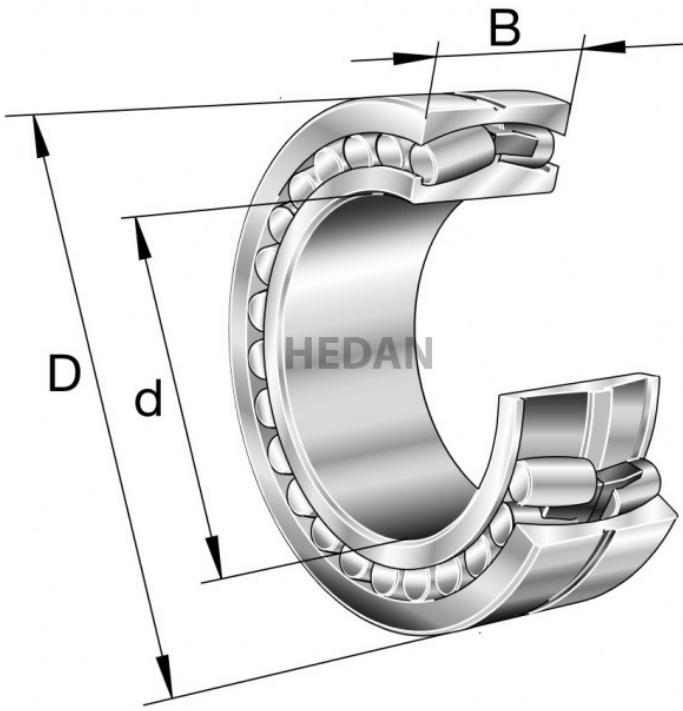

HEDAN

23228

Warianty

	Indeks	Parametry	Dostępność	Cena
	23228-E1A-XL-K-M-C3		Mało	Ceny produktów widoczne dopiero po zalogowaniu. Jeżeli nie posiadasz konta, zarejestruj się.
	23228-E1-XL-TVPB-C3		Mało	Ceny produktów widoczne dopiero po zalogowaniu. Jeżeli nie posiadasz konta, zarejestruj się.
	23228-E1-XL-K-TVPB-C3		Mało	Ceny produktów widoczne dopiero po zalogowaniu. Jeżeli nie posiadasz konta, zarejestruj się.
	23228-E1-XL-TVPB		Mało	Ceny produktów widoczne dopiero po zalogowaniu. Jeżeli nie posiadasz konta, zarejestruj się.
	23228-E1A-XL-K-M		Brak	Ceny produktów widoczne dopiero po zalogowaniu. Jeżeli nie posiadasz konta, zarejestruj się.
	23228-E1-XL-K-TVPB		Brak	Ceny produktów widoczne dopiero po zalogowaniu. Jeżeli nie posiadasz konta, zarejestruj się.
	23228-E1A-XL-M-C3		Brak	Ceny produktów widoczne dopiero po zalogowaniu. Jeżeli nie posiadasz konta, zarejestruj się.
	23228-E1A-XL-M		Brak	Ceny produktów widoczne dopiero po zalogowaniu. Jeżeli nie posiadasz konta, zarejestruj się.