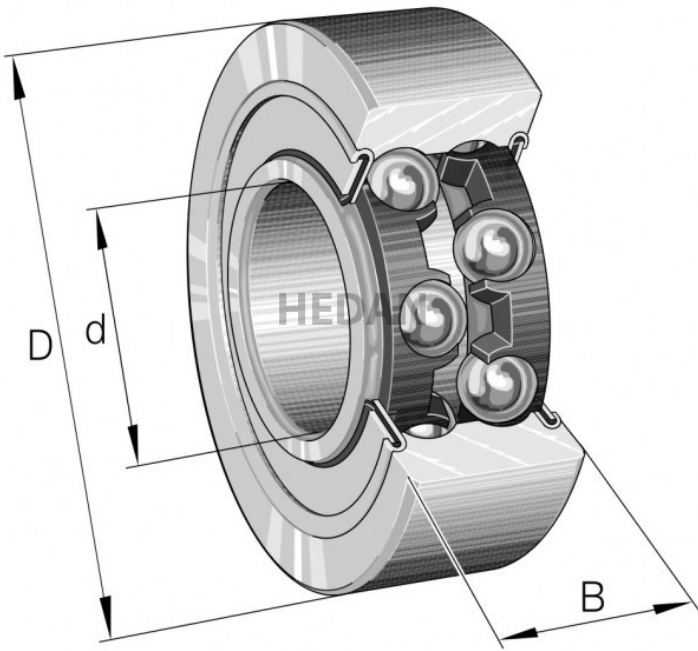

**HEDAN**

**3201-B**

## Warianty

	Indeks	Parametry	Dostępność	Cena
	3201-BB-2RSR-TVH-C3		Mało	Ceny produktów widoczne dopiero po zalogowaniu. Jeżeli nie posiadasz konta, zarejestruj się.
	3201-BB-TVH-C3		Mało	Ceny produktów widoczne dopiero po zalogowaniu. Jeżeli nie posiadasz konta, zarejestruj się.
	3201-BB-TVH		Mało	Ceny produktów widoczne dopiero po zalogowaniu. Jeżeli nie posiadasz konta, zarejestruj się.
	3201-BB-2Z-TVH		Średnio	Ceny produktów widoczne dopiero po zalogowaniu. Jeżeli nie posiadasz konta, zarejestruj się.
	3201-BB-2RSR-TVH		Brak	Ceny produktów widoczne dopiero po zalogowaniu. Jeżeli nie posiadasz konta, zarejestruj się.