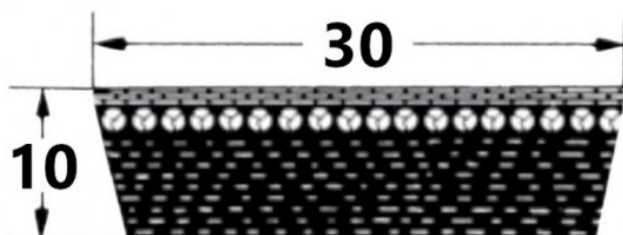

HEDAN

**SVX-30**

Szerokość pasa [mm] = 30  
 Wysokość pasa [mm] = 10  
 Długość wewnętrzna Li [mm] = 1120  
 Kąt [°] = 27

## Warianty

	Indeks	Parametry	Dostępność	Cena
	SVX-30X10X1120		Brak	Ceny produktów widoczne dopiero po zalogowaniu. Jeżeli nie posiadasz konta, zarejestruj się.
	SVX-30X10X900		Mało	Ceny produktów widoczne dopiero po zalogowaniu. Jeżeli nie posiadasz konta, zarejestruj się.
	SVX-30X10X800		Mało	Ceny produktów widoczne dopiero po zalogowaniu. Jeżeli nie posiadasz konta, zarejestruj się.
	SVX-30X10X1000		Mało	Ceny produktów widoczne dopiero po zalogowaniu. Jeżeli nie posiadasz konta, zarejestruj się.