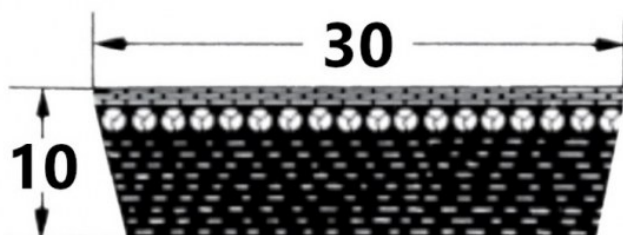

HEDAN

SVX-30

Szerokość pasa [mm] = 30
 Wysokość pasa [mm] = 10
 Długość wewnętrzna Li [mm] = 1000
 Kąt [°] = 27

Warianty

	Indeks	Parametry	Dostępność	Cena
	SVX-30X10X1000		Mało	Ceny produktów widoczne dopiero po zalogowaniu. Jeżeli nie posiadasz konta, zarejestruj się.
	SVX-30X10X900		Mało	Ceny produktów widoczne dopiero po zalogowaniu. Jeżeli nie posiadasz konta, zarejestruj się.
	SVX-30X10X1120		Brak	Ceny produktów widoczne dopiero po zalogowaniu. Jeżeli nie posiadasz konta, zarejestruj się.
	SVX-30X10X800		Mało	Ceny produktów widoczne dopiero po zalogowaniu. Jeżeli nie posiadasz konta, zarejestruj się.