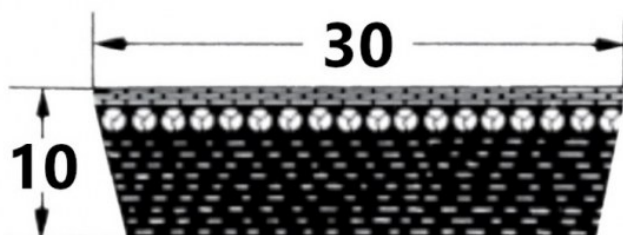

HEDAN

SVX-30

Szerokość pasa [mm] = 30
Wysokość pasa [mm] = 10
Długość wewnętrzna Li [mm] = 1000
Kąt [°] = 27

Warianty

	Indeks	Parametry	Dostępność	Cena
	SVX-30X10X1000		Mało	Ceny produktów widoczne dopiero po zalogowaniu. Jeżeli nie posiadasz konta, zarejestruj się.
	SVX-30X10X900		Mało	Ceny produktów widoczne dopiero po zalogowaniu. Jeżeli nie posiadasz konta, zarejestruj się.
	SVX-30X10X1120		Brak	Ceny produktów widoczne dopiero po zalogowaniu. Jeżeli nie posiadasz konta, zarejestruj się.
	SVX-30X10X800		Mało	Ceny produktów widoczne dopiero po zalogowaniu. Jeżeli nie posiadasz konta, zarejestruj się.