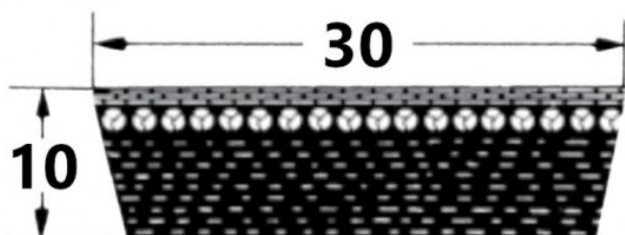

HEDAN

SVX-30

Szerokość pasa [mm] = 30
 Wysokość pasa [mm] = 10
 Długość wewnętrzna Li [mm] = 800
 Kąt [°] = 27

Warianty

	Indeks	Parametry	Dostępność	Cena
	SVX-30X10X800		Mało	Ceny produktów widoczne dopiero po zalogowaniu. Jeżeli nie posiadasz konta, zarejestruj się.
	SVX-30X10X900		Mało	Ceny produktów widoczne dopiero po zalogowaniu. Jeżeli nie posiadasz konta, zarejestruj się.
	SVX-30X10X1120		Brak	Ceny produktów widoczne dopiero po zalogowaniu. Jeżeli nie posiadasz konta, zarejestruj się.
	SVX-30X10X1000		Mało	Ceny produktów widoczne dopiero po zalogowaniu. Jeżeli nie posiadasz konta, zarejestruj się.