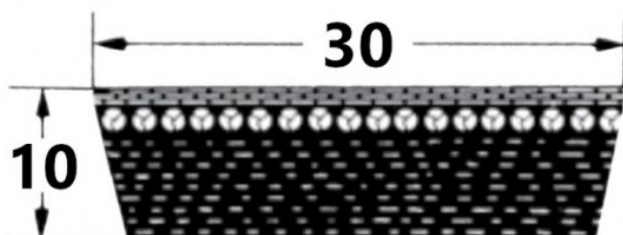

HEDAN

SVX-30

Szerokość pasa [mm] = 30
 Wysokość pasa [mm] = 10
 Długość wewnętrzna Li [mm] = 800
 Kąt [°] = 27

Warianty

	Indeks	Parametry	Dostępność	Cena
	SVX-30X10X800		Mało	Ceny produktów widoczne dopiero po zalogowaniu. Jeżeli nie posiadasz konta, zarejestruj się.
	SVX-30X10X900		Mało	Ceny produktów widoczne dopiero po zalogowaniu. Jeżeli nie posiadasz konta, zarejestruj się.
	SVX-30X10X1120		Brak	Ceny produktów widoczne dopiero po zalogowaniu. Jeżeli nie posiadasz konta, zarejestruj się.
	SVX-30X10X1000		Mało	Ceny produktów widoczne dopiero po zalogowaniu. Jeżeli nie posiadasz konta, zarejestruj się.