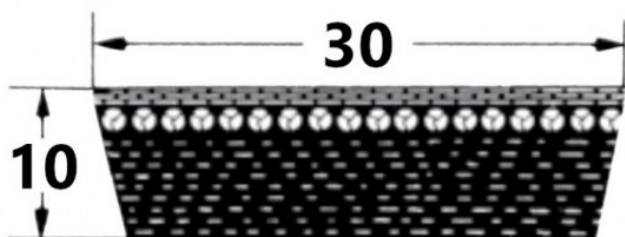

HEDAN

**SVX-30**

Szerokość pasa [mm] = 30  
 Wysokość pasa [mm] = 10  
 Długość wewnętrzna Li [mm] = 900  
 Kąt [°] = 27

## Warianty

	Indeks	Parametry	Dostępność	Cena
	SVX-30X10X900		Mało	Ceny produktów widoczne dopiero po zalogowaniu. Jeżeli nie posiadasz konta, zarejestruj się.
	SVX-30X10X1120		Brak	Ceny produktów widoczne dopiero po zalogowaniu. Jeżeli nie posiadasz konta, zarejestruj się.
	SVX-30X10X800		Mało	Ceny produktów widoczne dopiero po zalogowaniu. Jeżeli nie posiadasz konta, zarejestruj się.
	SVX-30X10X1000		Mało	Ceny produktów widoczne dopiero po zalogowaniu. Jeżeli nie posiadasz konta, zarejestruj się.