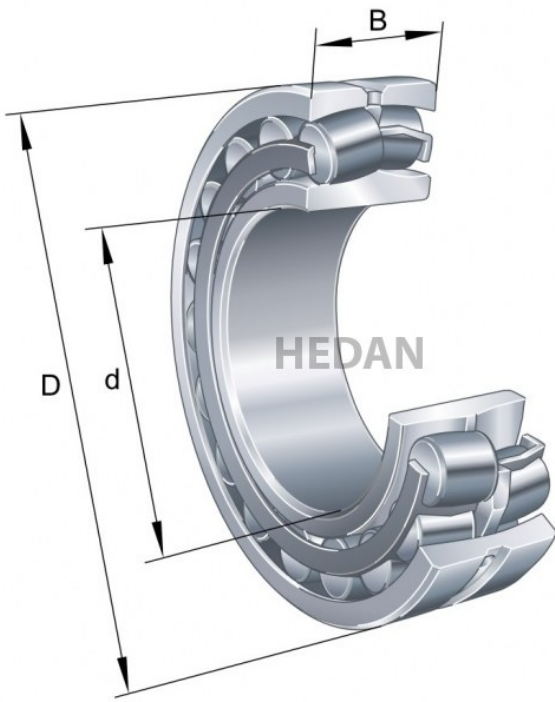

HEDAN

22330

Warianty

	Indeks	Parametry	Dostępność	Cena
	22330-E1-XL-T41A		Mało	Ceny produktów widoczne dopiero po zalogowaniu. Jeżeli nie posiadasz konta, zarejestruj się.
	22330-E1-XL-C3		Brak	Ceny produktów widoczne dopiero po zalogowaniu. Jeżeli nie posiadasz konta, zarejestruj się.
	22330-E1A-XL-M-C3		Brak	Ceny produktów widoczne dopiero po zalogowaniu. Jeżeli nie posiadasz konta, zarejestruj się.
	22330-E1-XL		Mało	Ceny produktów widoczne dopiero po zalogowaniu. Jeżeli nie posiadasz konta, zarejestruj się.
	22330-E1A-XL-M		Brak	Ceny produktów widoczne dopiero po zalogowaniu. Jeżeli nie posiadasz konta, zarejestruj się.
	22330-E1-XL-K-T41A		Brak	Ceny produktów widoczne dopiero po zalogowaniu. Jeżeli nie posiadasz konta, zarejestruj się.
	22330-E1-XL-K-C3		Brak	Ceny produktów widoczne dopiero po zalogowaniu. Jeżeli nie posiadasz konta, zarejestruj się.
	22330-E1-XL-K		Mało	Ceny produktów widoczne dopiero po zalogowaniu. Jeżeli nie posiadasz konta, zarejestruj się.