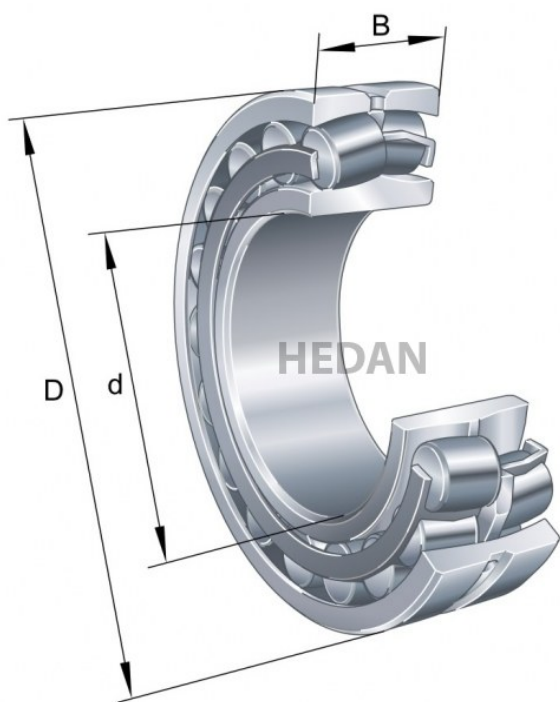

HEDAN

22332

Warianty

	Indeks	Parametry	Dostępność	Cena
	22332-BE-XL-JPA-T41A		Brak	Ceny produktów widoczne dopiero po zalogowaniu. Jeżeli nie posiadasz konta, zarejestruj się.
	22332-BE-XL-K		Brak	Ceny produktów widoczne dopiero po zalogowaniu. Jeżeli nie posiadasz konta, zarejestruj się.
	22332-BE-XL-K-JPA-T41A		Brak	Ceny produktów widoczne dopiero po zalogowaniu. Jeżeli nie posiadasz konta, zarejestruj się.
	22332-BE-XL-C3		Brak	Ceny produktów widoczne dopiero po zalogowaniu. Jeżeli nie posiadasz konta, zarejestruj się.
	22332-BE-XL		Brak	Ceny produktów widoczne dopiero po zalogowaniu. Jeżeli nie posiadasz konta, zarejestruj się.
	22332-BE-XL-K-C3		Brak	Ceny produktów widoczne dopiero po zalogowaniu. Jeżeli nie posiadasz konta, zarejestruj się.