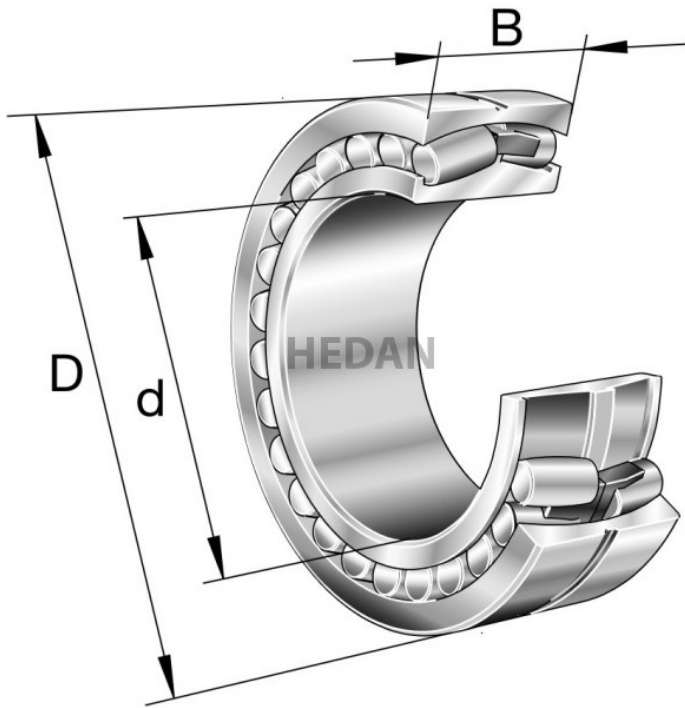

HEDAN

23032

Warianty

	Indeks	Parametry	Dostępność	Cena
	23032-E1A-XL-M-C3		Brak	Ceny produktów widoczne dopiero po zalogowaniu. Jeżeli nie posiadasz konta, zarejestruj się.
	23032-E1-XL-K-TVPB-C3		Brak	Ceny produktów widoczne dopiero po zalogowaniu. Jeżeli nie posiadasz konta, zarejestruj się.
	23032-E1-XL-K-TVPB		Brak	Ceny produktów widoczne dopiero po zalogowaniu. Jeżeli nie posiadasz konta, zarejestruj się.
	23032-E1-XL-TVPB-C3		Brak	Ceny produktów widoczne dopiero po zalogowaniu. Jeżeli nie posiadasz konta, zarejestruj się.
	23032-E1A-XL-K-M		Mało	Ceny produktów widoczne dopiero po zalogowaniu. Jeżeli nie posiadasz konta, zarejestruj się.
	23032-E1A-XL-K-M-C3		Brak	Ceny produktów widoczne dopiero po zalogowaniu. Jeżeli nie posiadasz konta, zarejestruj się.
	23032-E1A-XL-M		Mało	Ceny produktów widoczne dopiero po zalogowaniu. Jeżeli nie posiadasz konta, zarejestruj się.
	23032-E1-XL-TVPB		Brak	Ceny produktów widoczne dopiero po zalogowaniu. Jeżeli nie posiadasz konta, zarejestruj się.