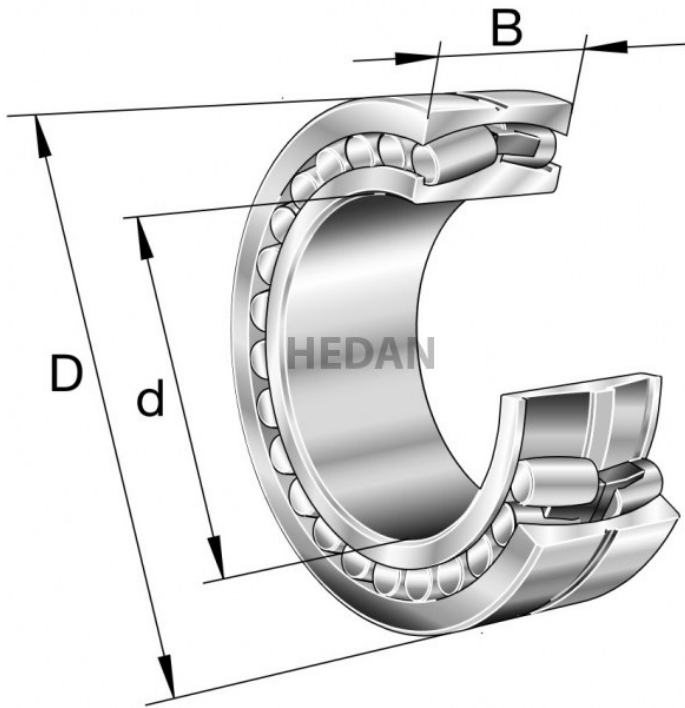

HEDAN

23032

Warianty

	Indeks	Parametry	Dostępność	Cena
	23032-E1A-XL-K-M		Mało	Ceny produktów widoczne dopiero po zalogowaniu. Jeżeli nie posiadasz konta, zarejestruj się.
	23032-E1-XL-K-TVPB-C3		Brak	Ceny produktów widoczne dopiero po zalogowaniu. Jeżeli nie posiadasz konta, zarejestruj się.
	23032-E1-XL-K-TVPB		Brak	Ceny produktów widoczne dopiero po zalogowaniu. Jeżeli nie posiadasz konta, zarejestruj się.
	23032-E1-XL-TVPB-C3		Brak	Ceny produktów widoczne dopiero po zalogowaniu. Jeżeli nie posiadasz konta, zarejestruj się.
	23032-E1A-XL-K-M-C3		Brak	Ceny produktów widoczne dopiero po zalogowaniu. Jeżeli nie posiadasz konta, zarejestruj się.
	23032-E1A-XL-M-C3		Brak	Ceny produktów widoczne dopiero po zalogowaniu. Jeżeli nie posiadasz konta, zarejestruj się.
	23032-E1A-XL-M		Mało	Ceny produktów widoczne dopiero po zalogowaniu. Jeżeli nie posiadasz konta, zarejestruj się.
	23032-E1-XL-TVPB		Brak	Ceny produktów widoczne dopiero po zalogowaniu. Jeżeli nie posiadasz konta, zarejestruj się.