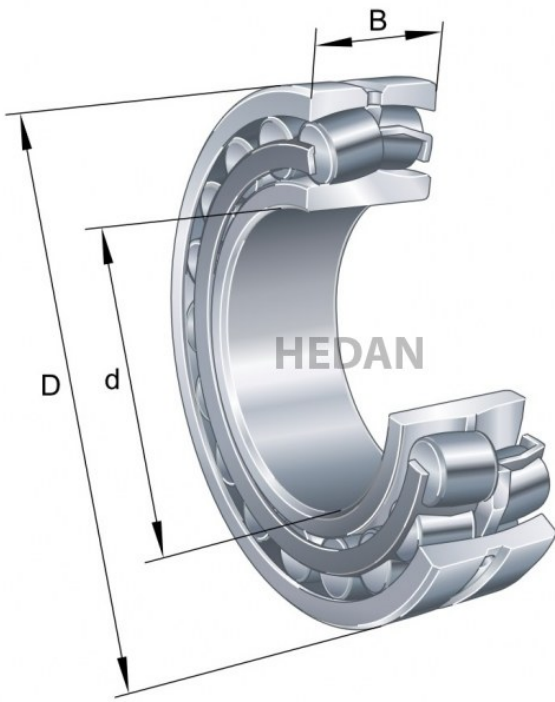

HEDAN

23032

Warianty

	Indeks	Parametry	Dostępność	Cena
	23032-E1-XL-K-TVPB		Brak	Ceny produktów widoczne dopiero po zalogowaniu. Jeżeli nie posiadasz konta, zarejestruj się.
	23032-E1-XL-K-TVPB-C3		Brak	Ceny produktów widoczne dopiero po zalogowaniu. Jeżeli nie posiadasz konta, zarejestruj się.
	23032-E1-XL-TVPB-C3		Brak	Ceny produktów widoczne dopiero po zalogowaniu. Jeżeli nie posiadasz konta, zarejestruj się.
	23032-E1A-XL-K-M		Mało	Ceny produktów widoczne dopiero po zalogowaniu. Jeżeli nie posiadasz konta, zarejestruj się.
	23032-E1A-XL-K-M-C3		Brak	Ceny produktów widoczne dopiero po zalogowaniu. Jeżeli nie posiadasz konta, zarejestruj się.
	23032-E1A-XL-M-C3		Brak	Ceny produktów widoczne dopiero po zalogowaniu. Jeżeli nie posiadasz konta, zarejestruj się.
	23032-E1A-XL-M		Mało	Ceny produktów widoczne dopiero po zalogowaniu. Jeżeli nie posiadasz konta, zarejestruj się.
	23032-E1-XL-TVPB		Brak	Ceny produktów widoczne dopiero po zalogowaniu. Jeżeli nie posiadasz konta, zarejestruj się.