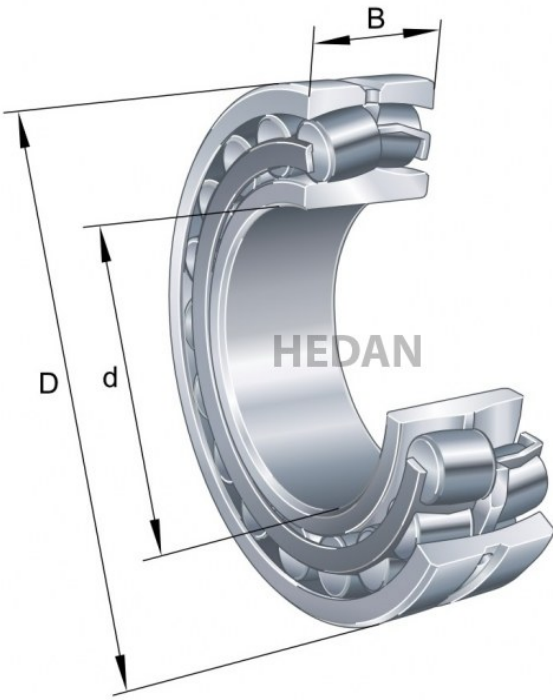

HEDAN

23228

Warianty

	Indeks	Parametry	Dostępność	Cena
	23228-E1-XL-K-TVPB-C3		Mało	Ceny produktów widoczne dopiero po zalogowaniu. Jeżeli nie posiadasz konta, zarejestruj się.
	23228-E1-XL-TVPB-C3		Mało	Ceny produktów widoczne dopiero po zalogowaniu. Jeżeli nie posiadasz konta, zarejestruj się.
	23228-E1-XL-TVPB		Mało	Ceny produktów widoczne dopiero po zalogowaniu. Jeżeli nie posiadasz konta, zarejestruj się.
	23228-E1A-XL-K-M-C3		Mało	Ceny produktów widoczne dopiero po zalogowaniu. Jeżeli nie posiadasz konta, zarejestruj się.
	23228-E1A-XL-K-M		Brak	Ceny produktów widoczne dopiero po zalogowaniu. Jeżeli nie posiadasz konta, zarejestruj się.
	23228-E1-XL-K-TVPB		Brak	Ceny produktów widoczne dopiero po zalogowaniu. Jeżeli nie posiadasz konta, zarejestruj się.
	23228-E1A-XL-M-C3		Brak	Ceny produktów widoczne dopiero po zalogowaniu. Jeżeli nie posiadasz konta, zarejestruj się.
	23228-E1A-XL-M		Brak	Ceny produktów widoczne dopiero po zalogowaniu. Jeżeli nie posiadasz konta, zarejestruj się.