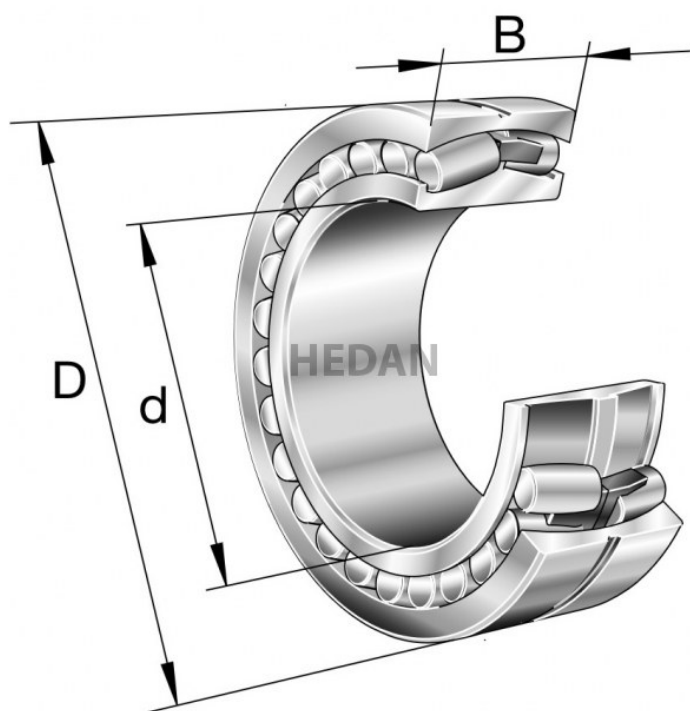

HEDAN

23236

Warianty

	Indeks	Parametry	Dostępność	Cena
	23236-E1A-XL-K-M-C3		Brak	Ceny produktów widoczne dopiero po zalogowaniu. Jeżeli nie posiadasz konta, zarejestruj się.
	23236-E1A-XL-K-M		Mało	Ceny produktów widoczne dopiero po zalogowaniu. Jeżeli nie posiadasz konta, zarejestruj się.
	23236-E1A-XL-M		Brak	Ceny produktów widoczne dopiero po zalogowaniu. Jeżeli nie posiadasz konta, zarejestruj się.
	23236-E1-XL-K-TVPB-C3		Brak	Ceny produktów widoczne dopiero po zalogowaniu. Jeżeli nie posiadasz konta, zarejestruj się.
	23236-E1-XL-K-TVPB		Brak	Ceny produktów widoczne dopiero po zalogowaniu. Jeżeli nie posiadasz konta, zarejestruj się.
	23236-E1A-XL-M-C3		Brak	Ceny produktów widoczne dopiero po zalogowaniu. Jeżeli nie posiadasz konta, zarejestruj się.
	23236-E1-XL-TVPB		Brak	Ceny produktów widoczne dopiero po zalogowaniu. Jeżeli nie posiadasz konta, zarejestruj się.