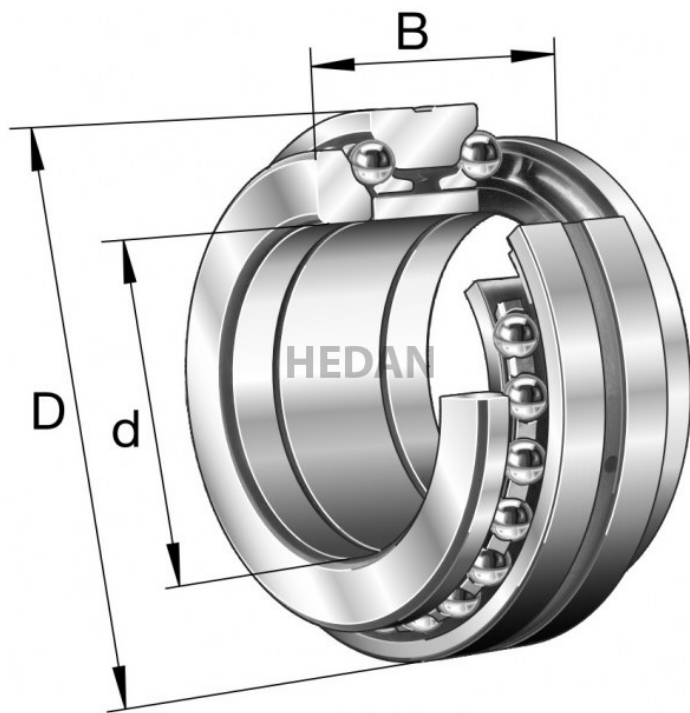

HEDAN

234406

Warianty

| | Indeks | Parametry | Dostępność | Cena |
|--|-------------|-----------|------------|--|
|  | 234406-M-SP | | Brak | Ceny produktów widoczne dopiero po zalogowaniu. Jeżeli nie posiadasz konta, zarejestruj się. |