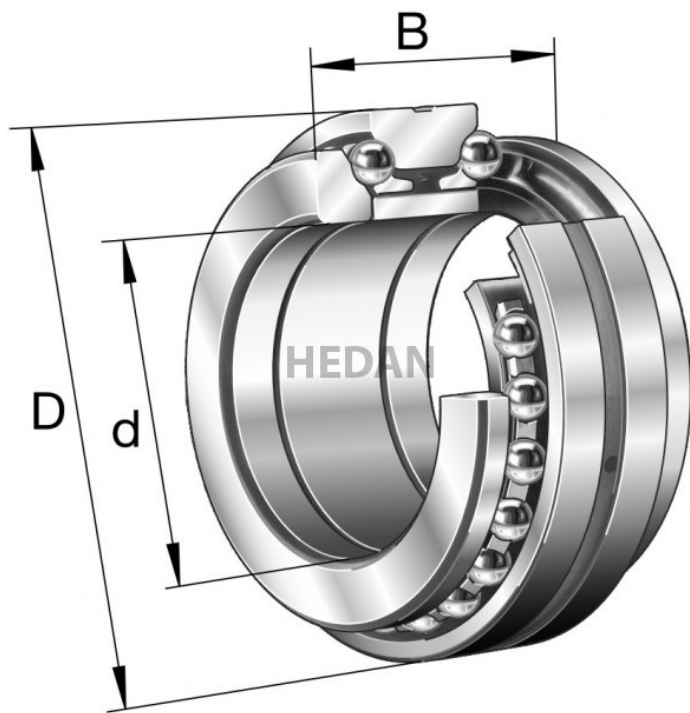

HEDAN

234420

Warianty

	Indeks	Parametry	Dostępność	Cena
	234420-M-SP		Mało	Ceny produktów widoczne dopiero po zalogowaniu. Jeżeli nie posiadasz konta, zarejestruj się.