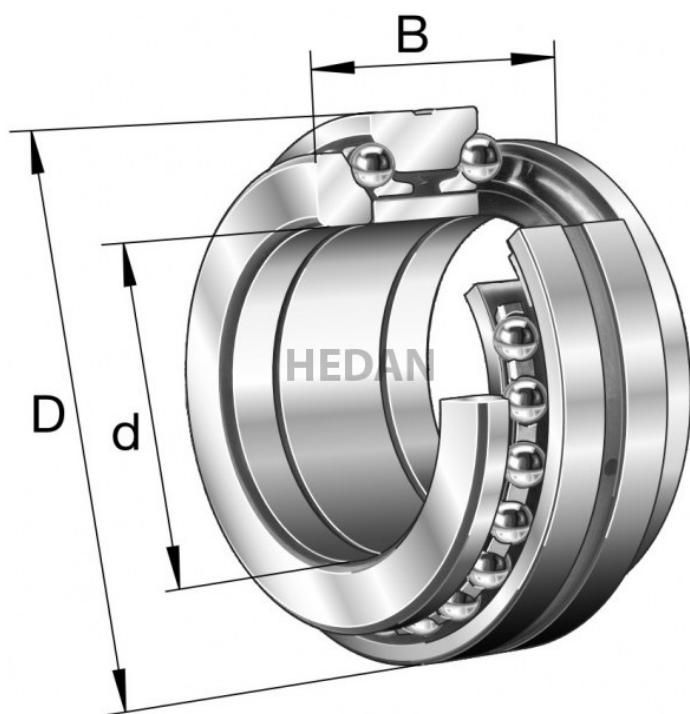

# HEDAN

**234420**

## Warianty

	Indeks	Parametry	Dostępność	Cena
	234420-M-SP		Mało	Ceny produktów widoczne dopiero po zalogowaniu. Jeżeli nie posiadasz konta, zarejestruj się.