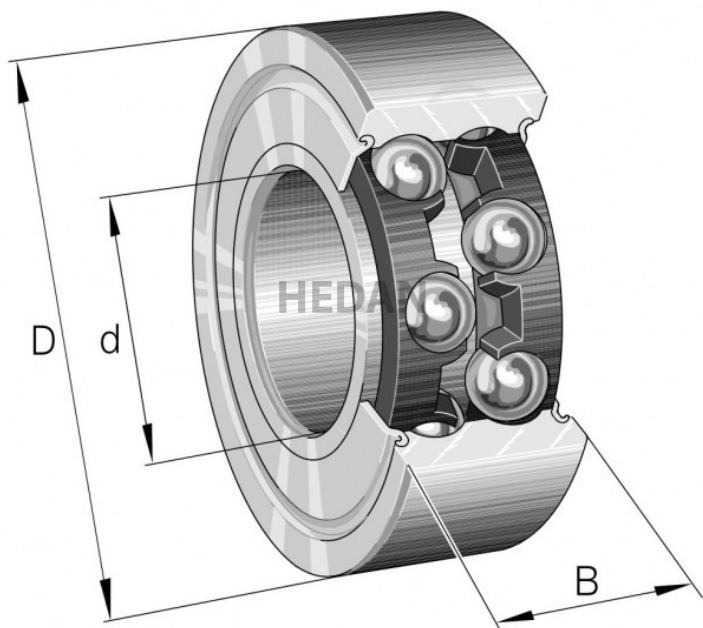

**HEDAN**

**3201-B**

## Warianty

	Indeks	Parametry	Dostępność	Cena
	3201-BB-2Z-TVH		Średnio	Ceny produktów widoczne dopiero po zalogowaniu. Jeżeli nie posiadasz konta, zarejestruj się.
	3201-BB-TVH-C3		Mało	Ceny produktów widoczne dopiero po zalogowaniu. Jeżeli nie posiadasz konta, zarejestruj się.
	3201-BB-TVH		Mało	Ceny produktów widoczne dopiero po zalogowaniu. Jeżeli nie posiadasz konta, zarejestruj się.
	3201-BB-2RSR-TVH-C3		Mało	Ceny produktów widoczne dopiero po zalogowaniu. Jeżeli nie posiadasz konta, zarejestruj się.
	3201-BB-2RSR-TVH		Brak	Ceny produktów widoczne dopiero po zalogowaniu. Jeżeli nie posiadasz konta, zarejestruj się.