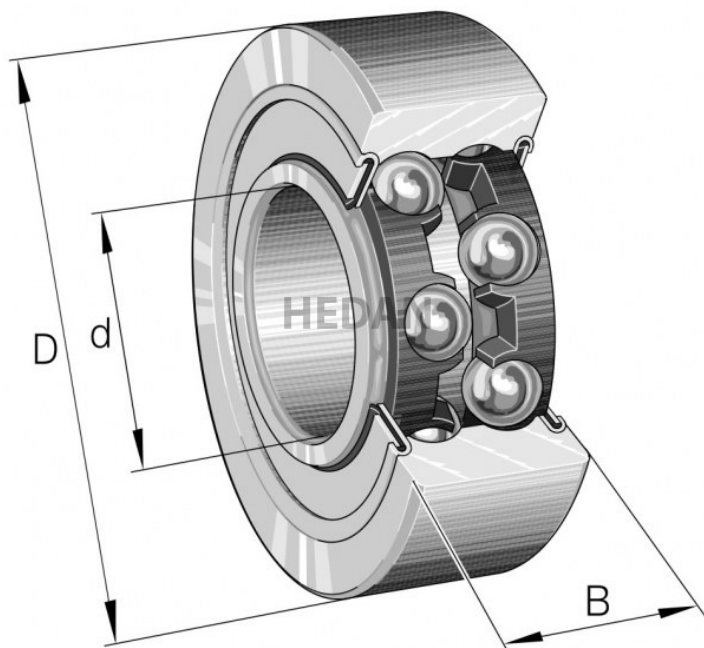

**HEDAN**

**3202-B**

## Warianty

	Indeks	Parametry	Dostępność	Cena
	3202-BD-XL-2HRS-TVH		Dużo	Ceny produktów widoczne dopiero po zalogowaniu. Jeżeli nie posiadasz konta, zarejestruj się.
	3202-BD-XL-2Z-TVH		Dużo	Ceny produktów widoczne dopiero po zalogowaniu. Jeżeli nie posiadasz konta, zarejestruj się.
	3202-BD-XL-TVH		Średnio	Ceny produktów widoczne dopiero po zalogowaniu. Jeżeli nie posiadasz konta, zarejestruj się.
	3202-BD-XL-TVH-C3		Brak	Ceny produktów widoczne dopiero po zalogowaniu. Jeżeli nie posiadasz konta, zarejestruj się.
	3202-BD-XL-2HRS-TVH-C3		Mało	Ceny produktów widoczne dopiero po zalogowaniu. Jeżeli nie posiadasz konta, zarejestruj się.