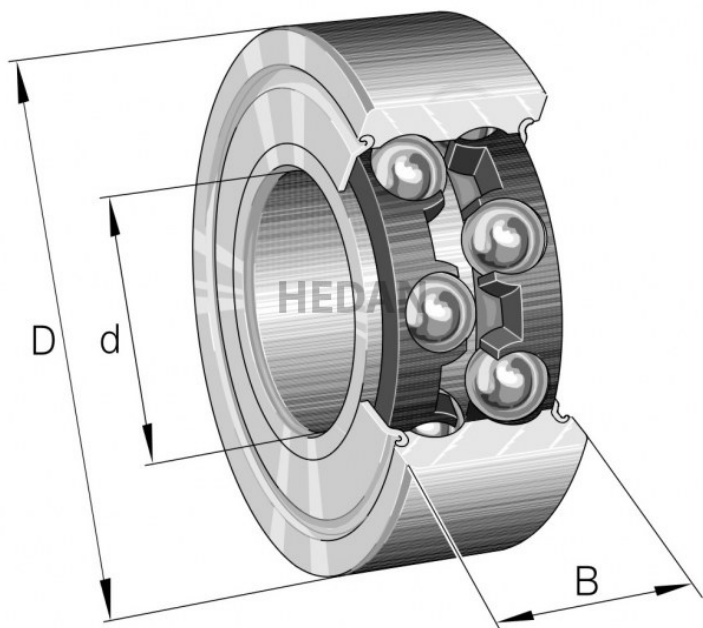

HEDAN

3202-B

Warianty

	Indeks	Parametry	Dostępność	Cena
	3202-BD-XL-2Z-TVH		Dużo	Ceny produktów widoczne dopiero po zalogowaniu. Jeżeli nie posiadasz konta, zarejestruj się.
	3202-BD-XL-2HRS-TVH		Brak	Ceny produktów widoczne dopiero po zalogowaniu. Jeżeli nie posiadasz konta, zarejestruj się.
	3202-BD-XL-TVH		Średnio	Ceny produktów widoczne dopiero po zalogowaniu. Jeżeli nie posiadasz konta, zarejestruj się.
	3202-BD-XL-TVH-C3		Mało	Ceny produktów widoczne dopiero po zalogowaniu. Jeżeli nie posiadasz konta, zarejestruj się.
	3202-BD-XL-2HRS-TVH-C3		Średnio	Ceny produktów widoczne dopiero po zalogowaniu. Jeżeli nie posiadasz konta, zarejestruj się.