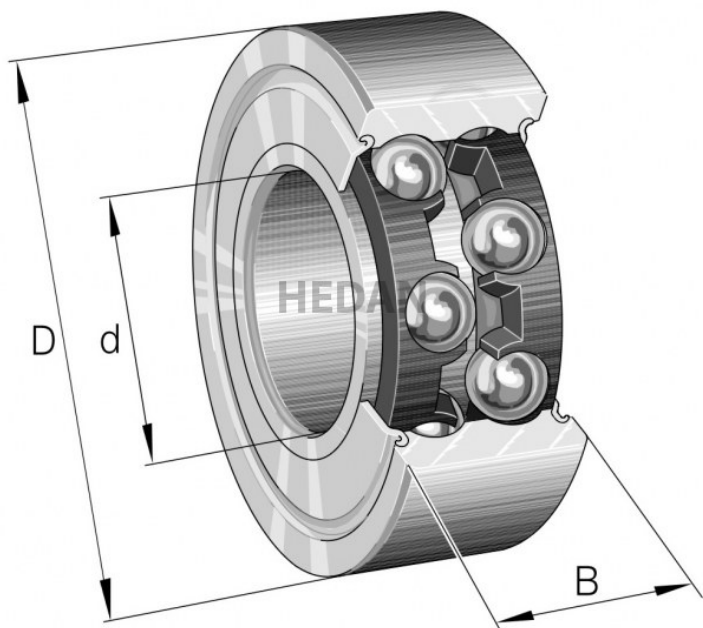

**HEDAN**

**3202-B**

## Warianty

	Indeks	Parametry	Dostępność	Cena
	3202-BD-XL-2Z-TVH		Dużo	Ceny produktów widoczne dopiero po zalogowaniu. Jeżeli nie posiadasz konta, zarejestruj się.
	3202-BD-XL-2HRS-TVH		Dużo	Ceny produktów widoczne dopiero po zalogowaniu. Jeżeli nie posiadasz konta, zarejestruj się.
	3202-BD-XL-TVH		Średnio	Ceny produktów widoczne dopiero po zalogowaniu. Jeżeli nie posiadasz konta, zarejestruj się.
	3202-BD-XL-TVH-C3		Brak	Ceny produktów widoczne dopiero po zalogowaniu. Jeżeli nie posiadasz konta, zarejestruj się.
	3202-BD-XL-2HRS-TVH-C3		Mało	Ceny produktów widoczne dopiero po zalogowaniu. Jeżeli nie posiadasz konta, zarejestruj się.