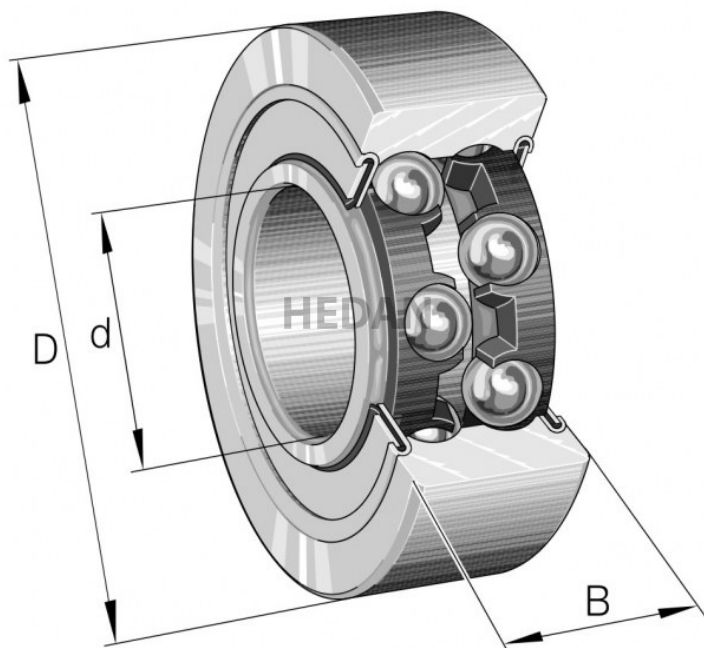

HEDAN

3202-B

Warianty

	Indeks	Parametry	Dostępność	Cena
	3202-BD-XL-2HRS-TVH-C3		Średnio	Ceny produktów widoczne dopiero po zalogowaniu. Jeżeli nie posiadasz konta, zarejestruj się.
	3202-BD-XL-2Z-TVH		Dużo	Ceny produktów widoczne dopiero po zalogowaniu. Jeżeli nie posiadasz konta, zarejestruj się.
	3202-BD-XL-2HRS-TVH		Brak	Ceny produktów widoczne dopiero po zalogowaniu. Jeżeli nie posiadasz konta, zarejestruj się.
	3202-BD-XL-TVH		Średnio	Ceny produktów widoczne dopiero po zalogowaniu. Jeżeli nie posiadasz konta, zarejestruj się.
	3202-BD-XL-TVH-C3		Mało	Ceny produktów widoczne dopiero po zalogowaniu. Jeżeli nie posiadasz konta, zarejestruj się.