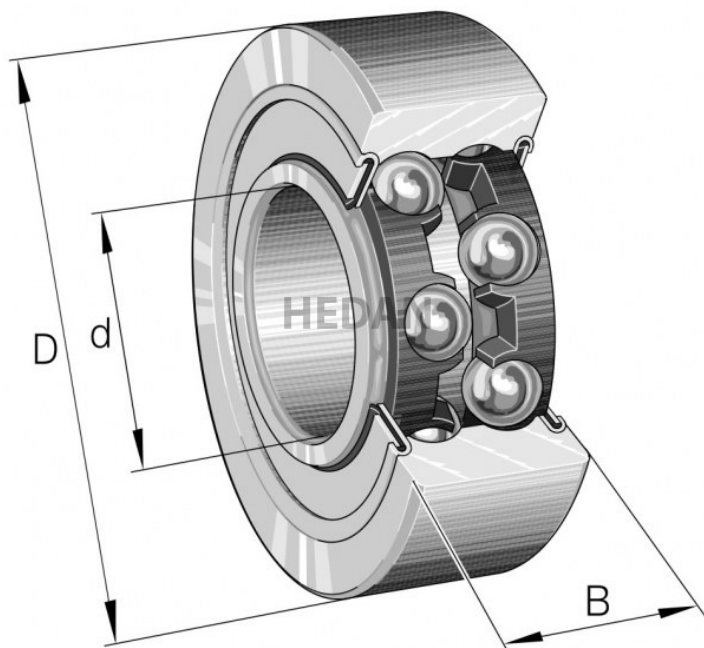

**HEDAN**

**3203-B**

## Warianty

	Indeks	Parametry	Dostępność	Cena
	3203-BD-XL-2HRS-TVH		Mało	Ceny produktów widoczne dopiero po zalogowaniu. Jeżeli nie posiadasz konta, zarejestruj się.
	3203-BD-XL-2Z-TVH-C3		Dużo	Ceny produktów widoczne dopiero po zalogowaniu. Jeżeli nie posiadasz konta, zarejestruj się.
	3203-BD-XL-2Z-TVH		Mało	Ceny produktów widoczne dopiero po zalogowaniu. Jeżeli nie posiadasz konta, zarejestruj się.
	3203-BD-XL-2Z-C3		Dużo	Ceny produktów widoczne dopiero po zalogowaniu. Jeżeli nie posiadasz konta, zarejestruj się.
	3203-BD-XL-2HRS-TVH-C3		Mało	Ceny produktów widoczne dopiero po zalogowaniu. Jeżeli nie posiadasz konta, zarejestruj się.
	3203-BD-XL-TVH-C3		Mało	Ceny produktów widoczne dopiero po zalogowaniu. Jeżeli nie posiadasz konta, zarejestruj się.
	3203-BD-XL-TVH-L285		Mało	Ceny produktów widoczne dopiero po zalogowaniu. Jeżeli nie posiadasz konta, zarejestruj się.