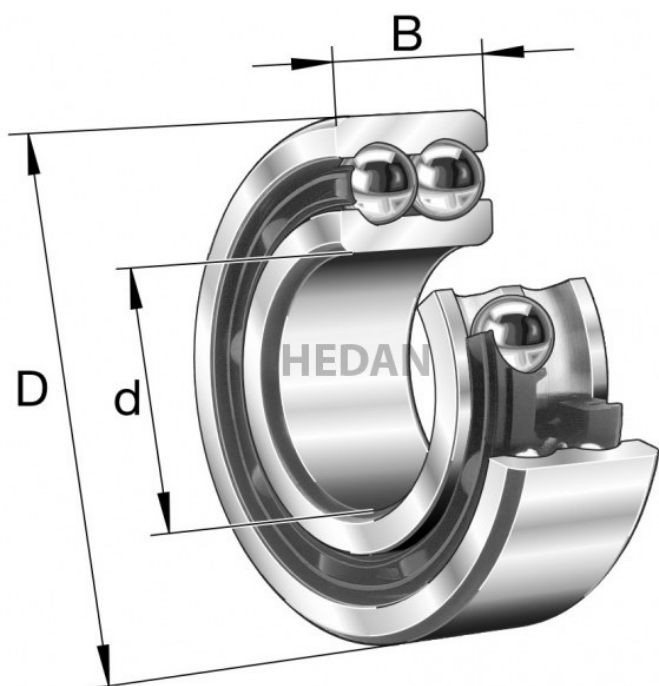

**HEDAN**

**3203-B**

## Warianty

	Indeks	Parametry	Dostępność	Cena
	3203-BD-XL-TVH-L285		Mało	Ceny produktów widoczne dopiero po zalogowaniu. Jeżeli nie posiadasz konta, zarejestruj się.
	3203-BD-XL-2Z-TVH-C3		Dużo	Ceny produktów widoczne dopiero po zalogowaniu. Jeżeli nie posiadasz konta, zarejestruj się.
	3203-BD-XL-2Z-TVH		Mało	Ceny produktów widoczne dopiero po zalogowaniu. Jeżeli nie posiadasz konta, zarejestruj się.
	3203-BD-XL-2HRS-TVH		Mało	Ceny produktów widoczne dopiero po zalogowaniu. Jeżeli nie posiadasz konta, zarejestruj się.
	3203-BD-XL-2Z-C3		Dużo	Ceny produktów widoczne dopiero po zalogowaniu. Jeżeli nie posiadasz konta, zarejestruj się.
	3203-BD-XL-2HRS-TVH-C3		Brak	Ceny produktów widoczne dopiero po zalogowaniu. Jeżeli nie posiadasz konta, zarejestruj się.
	3203-BD-XL-TVH-C3		Mało	Ceny produktów widoczne dopiero po zalogowaniu. Jeżeli nie posiadasz konta, zarejestruj się.