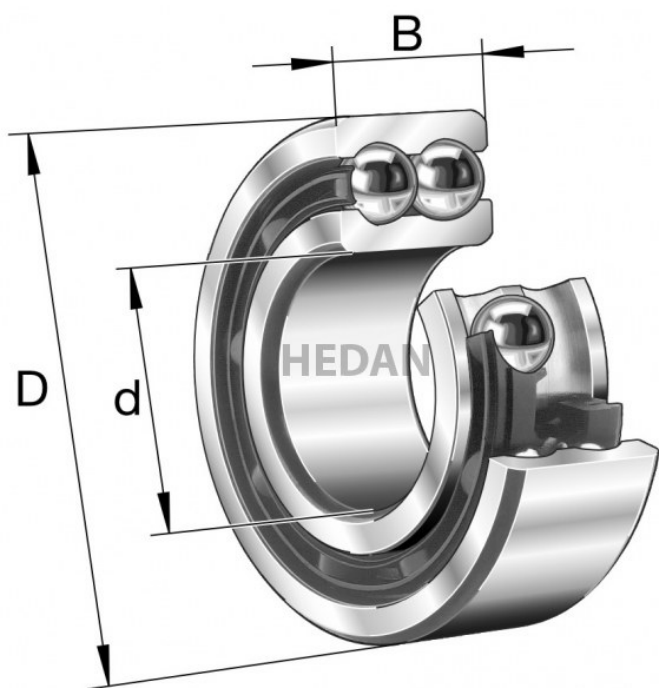

**HEDAN**

**3203-B**

## Warianty

	Indeks	Parametry	Dostępność	Cena
	3203-BD-XL-TVH-C3		Mało	Ceny produktów widoczne dopiero po zalogowaniu. Jeżeli nie posiadasz konta, zarejestruj się.
	3203-BD-XL-2Z-TVH-C3		Dużo	Ceny produktów widoczne dopiero po zalogowaniu. Jeżeli nie posiadasz konta, zarejestruj się.
	3203-BD-XL-2Z-TVH		Mało	Ceny produktów widoczne dopiero po zalogowaniu. Jeżeli nie posiadasz konta, zarejestruj się.
	3203-BD-XL-2HRS-TVH		Mało	Ceny produktów widoczne dopiero po zalogowaniu. Jeżeli nie posiadasz konta, zarejestruj się.
	3203-BD-XL-2Z-C3		Dużo	Ceny produktów widoczne dopiero po zalogowaniu. Jeżeli nie posiadasz konta, zarejestruj się.
	3203-BD-XL-2HRS-TVH-C3		Brak	Ceny produktów widoczne dopiero po zalogowaniu. Jeżeli nie posiadasz konta, zarejestruj się.
	3203-BD-XL-TVH-L285		Mało	Ceny produktów widoczne dopiero po zalogowaniu. Jeżeli nie posiadasz konta, zarejestruj się.