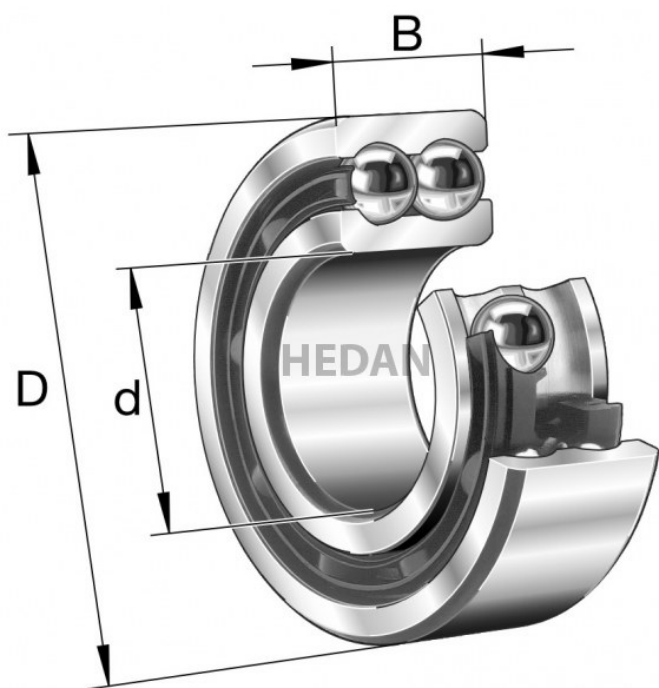

**HEDAN**

**3204-B**

## Warianty

	Indeks	Parametry	Dostępność	Cena
	3204-BD-XL-TVH		Brak	Ceny produktów widoczne dopiero po zalogowaniu. Jeżeli nie posiadasz konta, zarejestruj się.
	3204-BD-XL-2HRS-TVH		Dużo	Ceny produktów widoczne dopiero po zalogowaniu. Jeżeli nie posiadasz konta, zarejestruj się.
	3204-BD-XL-TVH-C3		Brak	Ceny produktów widoczne dopiero po zalogowaniu. Jeżeli nie posiadasz konta, zarejestruj się.
	3204-BD-XL-2Z-TVH-C3		Brak	Ceny produktów widoczne dopiero po zalogowaniu. Jeżeli nie posiadasz konta, zarejestruj się.
	3204-BD-XL-2HRS		Brak	Ceny produktów widoczne dopiero po zalogowaniu. Jeżeli nie posiadasz konta, zarejestruj się.
	3204-BD-XL-2Z-TVH		Dużo	Ceny produktów widoczne dopiero po zalogowaniu. Jeżeli nie posiadasz konta, zarejestruj się.
	3204-BD-XL-2HRS-TVH-C3		Brak	Ceny produktów widoczne dopiero po zalogowaniu. Jeżeli nie posiadasz konta, zarejestruj się.