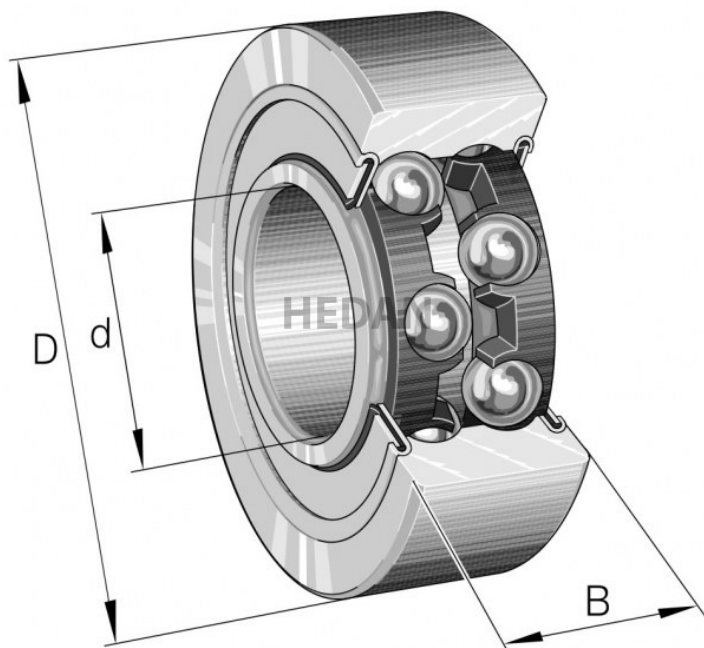

**HEDAN**

**3203-B**

## Warianty

	Indeks	Parametry	Dostępność	Cena
	3203-BD-XL-2HRS-TVH-C3		Mało	Ceny produktów widoczne dopiero po zalogowaniu. Jeżeli nie posiadasz konta, zarejestruj się.
	3203-BD-XL-2Z-TVH-C3		Dużo	Ceny produktów widoczne dopiero po zalogowaniu. Jeżeli nie posiadasz konta, zarejestruj się.
	3203-BD-XL-2Z-TVH		Mało	Ceny produktów widoczne dopiero po zalogowaniu. Jeżeli nie posiadasz konta, zarejestruj się.
	3203-BD-XL-2HRS-TVH		Mało	Ceny produktów widoczne dopiero po zalogowaniu. Jeżeli nie posiadasz konta, zarejestruj się.
	3203-BD-XL-2Z-C3		Dużo	Ceny produktów widoczne dopiero po zalogowaniu. Jeżeli nie posiadasz konta, zarejestruj się.
	3203-BD-XL-TVH-C3		Mało	Ceny produktów widoczne dopiero po zalogowaniu. Jeżeli nie posiadasz konta, zarejestruj się.
	3203-BD-XL-TVH-L285		Mało	Ceny produktów widoczne dopiero po zalogowaniu. Jeżeli nie posiadasz konta, zarejestruj się.