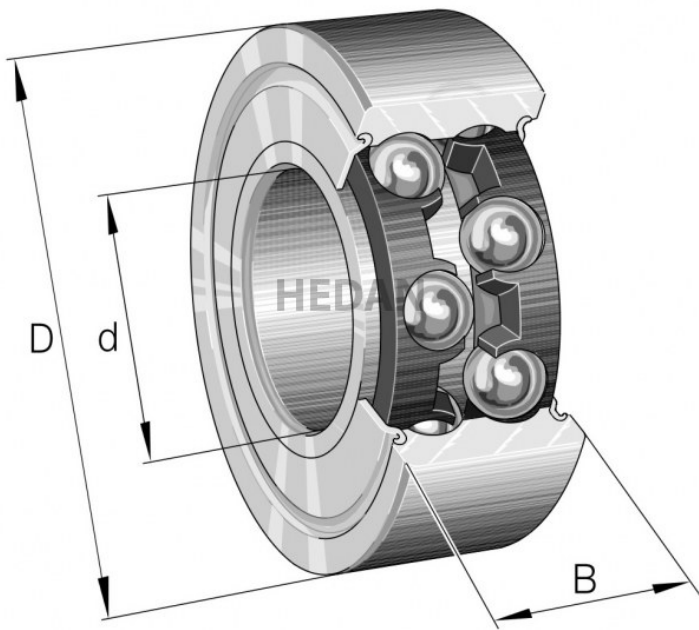

**HEDAN**

**3203-B**

## Warianty

	Indeks	Parametry	Dostępność	Cena
	3203-BD-XL-2Z-C3		Dużo	Ceny produktów widoczne dopiero po zalogowaniu. Jeżeli nie posiadasz konta, zarejestruj się.
	3203-BD-XL-2Z-TVH-C3		Dużo	Ceny produktów widoczne dopiero po zalogowaniu. Jeżeli nie posiadasz konta, zarejestruj się.
	3203-BD-XL-2Z-TVH		Mało	Ceny produktów widoczne dopiero po zalogowaniu. Jeżeli nie posiadasz konta, zarejestruj się.
	3203-BD-XL-2HRS-TVH		Mało	Ceny produktów widoczne dopiero po zalogowaniu. Jeżeli nie posiadasz konta, zarejestruj się.
	3203-BD-XL-2HRS-TVH-C3		Mało	Ceny produktów widoczne dopiero po zalogowaniu. Jeżeli nie posiadasz konta, zarejestruj się.
	3203-BD-XL-TVH-C3		Mało	Ceny produktów widoczne dopiero po zalogowaniu. Jeżeli nie posiadasz konta, zarejestruj się.
	3203-BD-XL-TVH-L285		Mało	Ceny produktów widoczne dopiero po zalogowaniu. Jeżeli nie posiadasz konta, zarejestruj się.