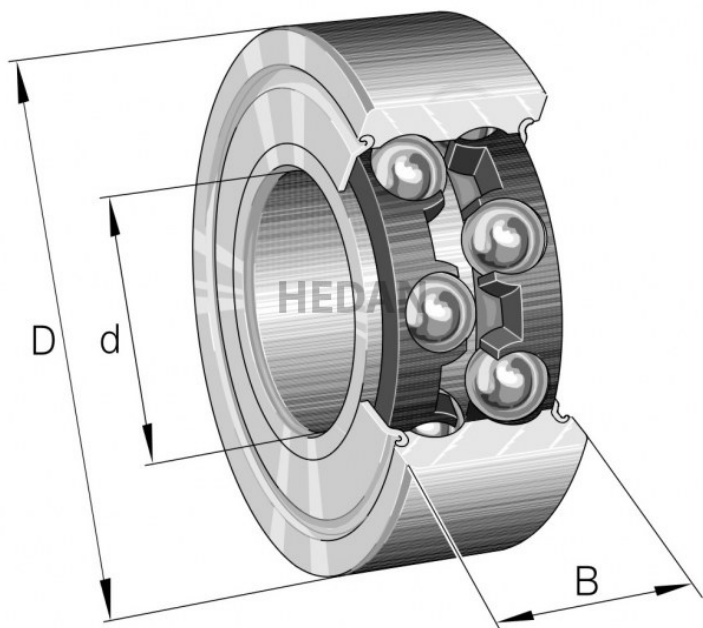

**HEDAN**

**3203-B**

## Warianty

	Indeks	Parametry	Dostępność	Cena
	3203-BD-XL-2Z-TVH-C3		Średnio	Ceny produktów widoczne dopiero po zalogowaniu. Jeżeli nie posiadasz konta, zarejestruj się.
	3203-BD-XL-2Z-TVH		Mało	Ceny produktów widoczne dopiero po zalogowaniu. Jeżeli nie posiadasz konta, zarejestruj się.
	3203-BD-XL-2HRS-TVH		Mało	Ceny produktów widoczne dopiero po zalogowaniu. Jeżeli nie posiadasz konta, zarejestruj się.
	3203-BD-XL-2Z-C3		Dużo	Ceny produktów widoczne dopiero po zalogowaniu. Jeżeli nie posiadasz konta, zarejestruj się.
	3203-BD-XL-2HRS-TVH-C3		Brak	Ceny produktów widoczne dopiero po zalogowaniu. Jeżeli nie posiadasz konta, zarejestruj się.
	3203-BD-XL-TVH-C3		Brak	Ceny produktów widoczne dopiero po zalogowaniu. Jeżeli nie posiadasz konta, zarejestruj się.
	3203-BD-XL-TVH-L285		Mało	Ceny produktów widoczne dopiero po zalogowaniu. Jeżeli nie posiadasz konta, zarejestruj się.