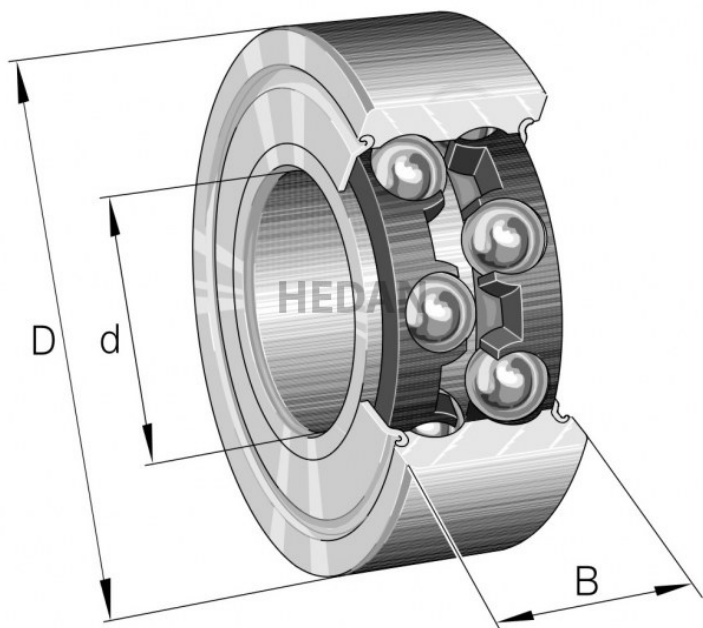

**HEDAN**

**3205-B**

## Warianty

	Indeks	Parametry	Dostępność	Cena
	3205-BD-XL-2Z-TVH-C3		Dużo	Ceny produktów widoczne dopiero po zalogowaniu. Jeżeli nie posiadasz konta, zarejestruj się.
	3205-BD-XL-2HRS		Mało	Ceny produktów widoczne dopiero po zalogowaniu. Jeżeli nie posiadasz konta, zarejestruj się.
	3205-BD-XL-2Z-TVH		Dużo	Ceny produktów widoczne dopiero po zalogowaniu. Jeżeli nie posiadasz konta, zarejestruj się.
	3205-BD-XL-TVH		Dużo	Ceny produktów widoczne dopiero po zalogowaniu. Jeżeli nie posiadasz konta, zarejestruj się.
	3205-BD-XL-2HRS-TVH-C3		Dużo	Ceny produktów widoczne dopiero po zalogowaniu. Jeżeli nie posiadasz konta, zarejestruj się.
	3205-BD-XL-TVH-L285		Brak	Ceny produktów widoczne dopiero po zalogowaniu. Jeżeli nie posiadasz konta, zarejestruj się.
	3205-BD-XL-TVH-C3		Mało	Ceny produktów widoczne dopiero po zalogowaniu. Jeżeli nie posiadasz konta, zarejestruj się.
	3205-BD-XL-2HRS-TVH		Dużo	Ceny produktów widoczne dopiero po zalogowaniu. Jeżeli nie posiadasz konta, zarejestruj się.