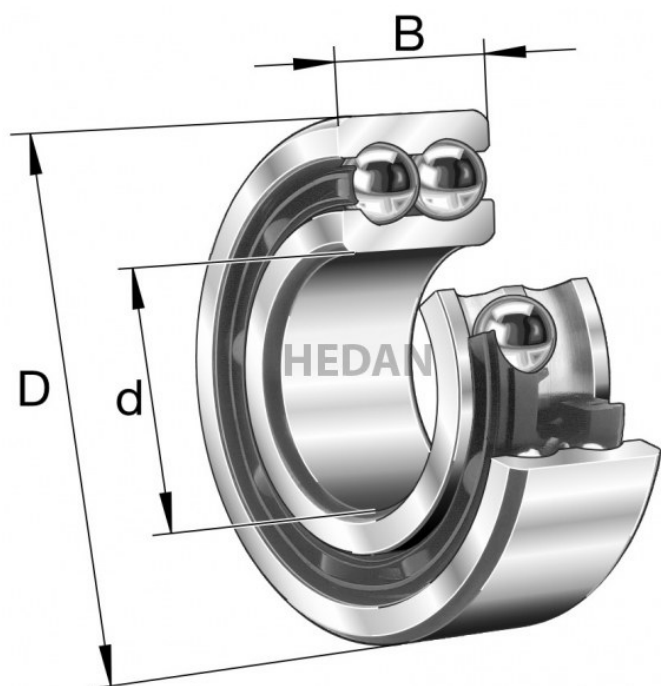

**HEDAN**

**3205-B**

## Warianty

	Indeks	Parametry	Dostępność	Cena
	3205-BD-XL-TVH-C3		Mało	Ceny produktów widoczne dopiero po zalogowaniu. Jeżeli nie posiadasz konta, zarejestruj się.
	3205-BD-XL-2Z-TVH-C3		Dużo	Ceny produktów widoczne dopiero po zalogowaniu. Jeżeli nie posiadasz konta, zarejestruj się.
	3205-BD-XL-2HRS		Mało	Ceny produktów widoczne dopiero po zalogowaniu. Jeżeli nie posiadasz konta, zarejestruj się.
	3205-BD-XL-2Z-TVH		Dużo	Ceny produktów widoczne dopiero po zalogowaniu. Jeżeli nie posiadasz konta, zarejestruj się.
	3205-BD-XL-TVH		Dużo	Ceny produktów widoczne dopiero po zalogowaniu. Jeżeli nie posiadasz konta, zarejestruj się.
	3205-BD-XL-2HRS-TVH-C3		Brak	Ceny produktów widoczne dopiero po zalogowaniu. Jeżeli nie posiadasz konta, zarejestruj się.
	3205-BD-XL-TVH-L285		Brak	Ceny produktów widoczne dopiero po zalogowaniu. Jeżeli nie posiadasz konta, zarejestruj się.
	3205-BD-XL-2HRS-TVH		Dużo	Ceny produktów widoczne dopiero po zalogowaniu. Jeżeli nie posiadasz konta, zarejestruj się.