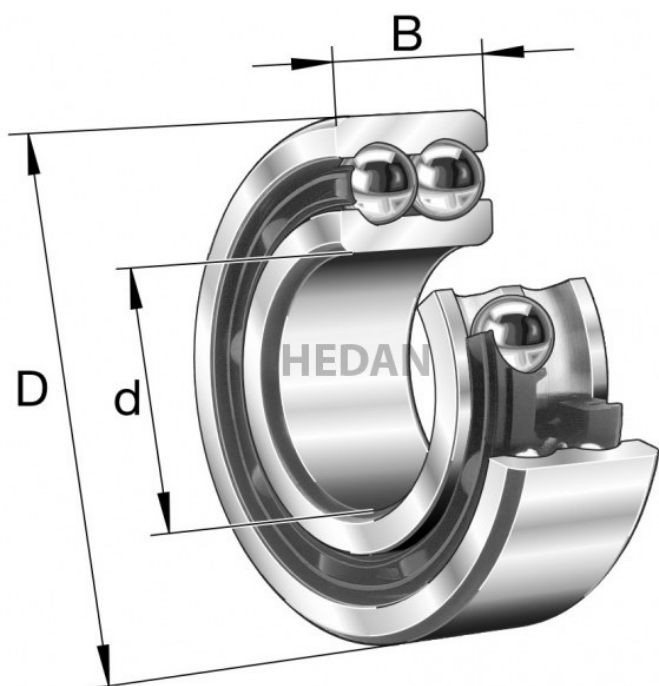

**HEDAN**

**3206-B**

## Warianty

	Indeks	Parametry	Dostępność	Cena
	3206-BD-XL-TVH-C3		Dużo	Ceny produktów widoczne dopiero po zalogowaniu. Jeżeli nie posiadasz konta, zarejestruj się.
	3206-BD-XL-2HRS-TVH-C3		Dużo	Ceny produktów widoczne dopiero po zalogowaniu. Jeżeli nie posiadasz konta, zarejestruj się.
	3206-BD-XL-2Z-TVH-C3		Mało	Ceny produktów widoczne dopiero po zalogowaniu. Jeżeli nie posiadasz konta, zarejestruj się.
	3206-BD-XL-TVH		Średnio	Ceny produktów widoczne dopiero po zalogowaniu. Jeżeli nie posiadasz konta, zarejestruj się.
	3206-BD-XL-2HRS-TVH		Dużo	Ceny produktów widoczne dopiero po zalogowaniu. Jeżeli nie posiadasz konta, zarejestruj się.
	3206-BD-XL-2Z-TVH		Dużo	Ceny produktów widoczne dopiero po zalogowaniu. Jeżeli nie posiadasz konta, zarejestruj się.