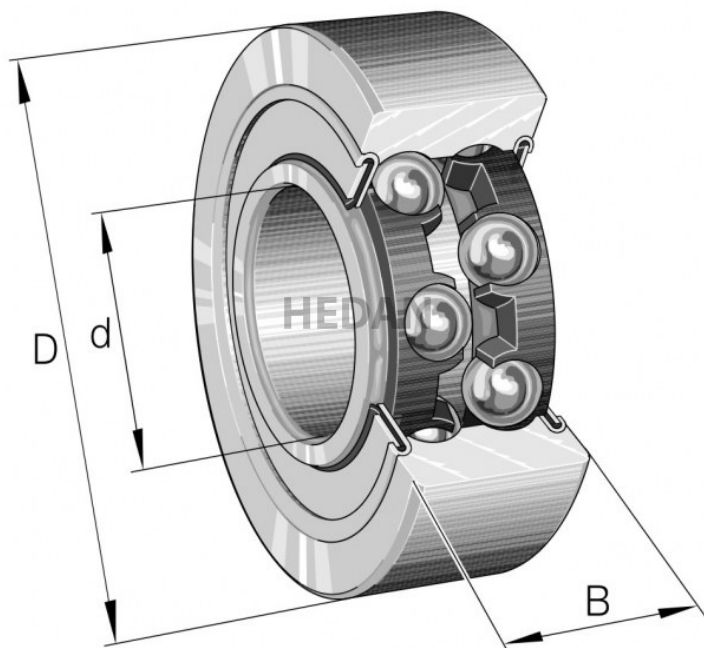

**HEDAN**

**3207-B**

## Warianty

	Indeks	Parametry	Dostępność	Cena
	3207-BD-XL-2HRS-TVH		Dużo	Ceny produktów widoczne dopiero po zalogowaniu. Jeżeli nie posiadasz konta, zarejestruj się.
	3207-BD-XL-TVH		Dużo	Ceny produktów widoczne dopiero po zalogowaniu. Jeżeli nie posiadasz konta, zarejestruj się.
	3207-BD-XL-TVH-C3		Mało	Ceny produktów widoczne dopiero po zalogowaniu. Jeżeli nie posiadasz konta, zarejestruj się.
	3207-BD-XL-2Z-TVH-C3		Średnio	Ceny produktów widoczne dopiero po zalogowaniu. Jeżeli nie posiadasz konta, zarejestruj się.
	3207-BD-XL-2HRS-TVH-C3		Dużo	Ceny produktów widoczne dopiero po zalogowaniu. Jeżeli nie posiadasz konta, zarejestruj się.
	3207-BD-XL-2Z-TVH		Brak	Ceny produktów widoczne dopiero po zalogowaniu. Jeżeli nie posiadasz konta, zarejestruj się.