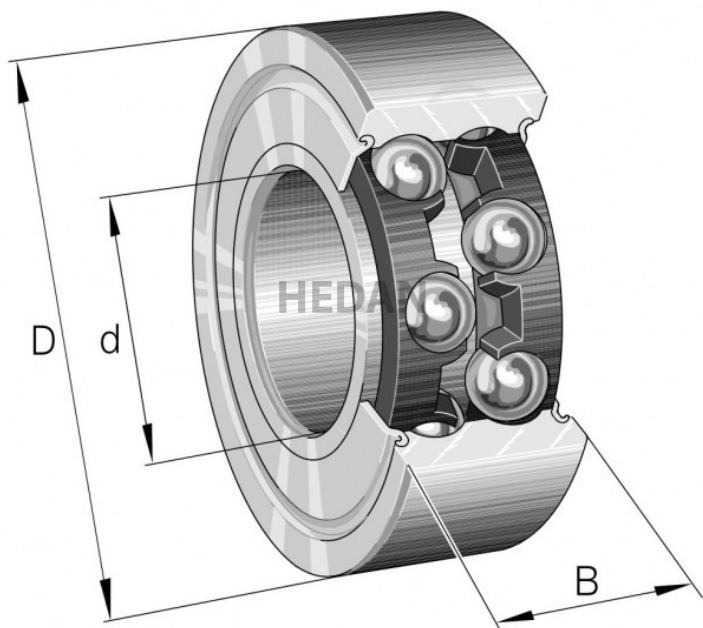

**HEDAN**

**3207-B**

## Warianty

	Indeks	Parametry	Dostępność	Cena
	3207-BD-XL-2Z-TVH		Brak	Ceny produktów widoczne dopiero po zalogowaniu. Jeżeli nie posiadasz konta, zarejestruj się.
	3207-BD-XL-2HRS-TVH		Dużo	Ceny produktów widoczne dopiero po zalogowaniu. Jeżeli nie posiadasz konta, zarejestruj się.
	3207-BD-XL-TVH		Średnio	Ceny produktów widoczne dopiero po zalogowaniu. Jeżeli nie posiadasz konta, zarejestruj się.
	3207-BD-XL-TVH-C3		Brak	Ceny produktów widoczne dopiero po zalogowaniu. Jeżeli nie posiadasz konta, zarejestruj się.
	3207-BD-XL-2Z-TVH-C3		Mało	Ceny produktów widoczne dopiero po zalogowaniu. Jeżeli nie posiadasz konta, zarejestruj się.
	3207-BD-XL-2HRS-TVH-C3		Dużo	Ceny produktów widoczne dopiero po zalogowaniu. Jeżeli nie posiadasz konta, zarejestruj się.