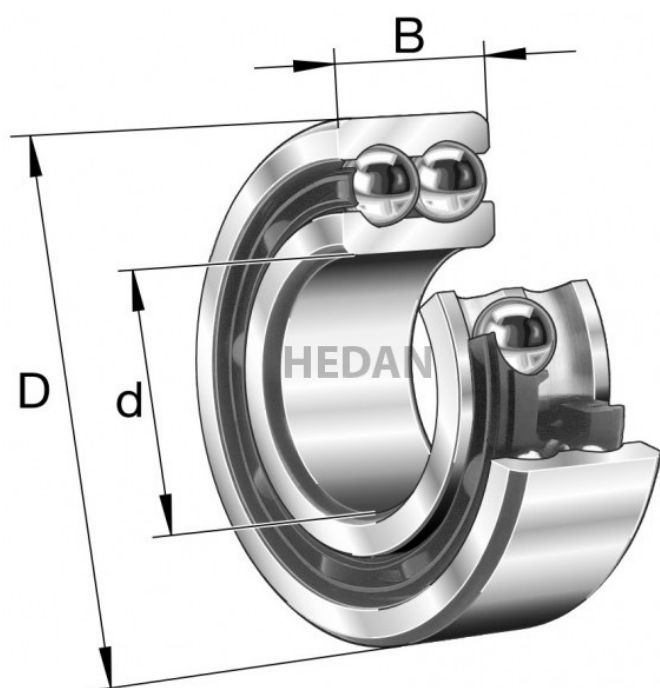

**HEDAN**

**3207-B**

## Warianty

	Indeks	Parametry	Dostępność	Cena
	3207-BD-XL-TVH		Średnio	Ceny produktów widoczne dopiero po zalogowaniu. Jeżeli nie posiadasz konta, zarejestruj się.
	3207-BD-XL-2HRS-TVH		Dużo	Ceny produktów widoczne dopiero po zalogowaniu. Jeżeli nie posiadasz konta, zarejestruj się.
	3207-BD-XL-TVH-C3		Brak	Ceny produktów widoczne dopiero po zalogowaniu. Jeżeli nie posiadasz konta, zarejestruj się.
	3207-BD-XL-2Z-TVH-C3		Mało	Ceny produktów widoczne dopiero po zalogowaniu. Jeżeli nie posiadasz konta, zarejestruj się.
	3207-BD-XL-2HRS-TVH-C3		Dużo	Ceny produktów widoczne dopiero po zalogowaniu. Jeżeli nie posiadasz konta, zarejestruj się.
	3207-BD-XL-2Z-TVH		Brak	Ceny produktów widoczne dopiero po zalogowaniu. Jeżeli nie posiadasz konta, zarejestruj się.