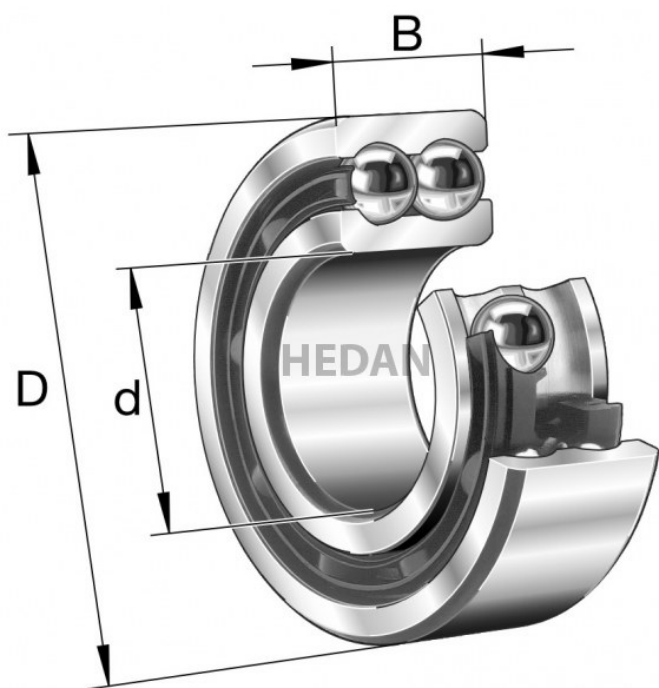

**HEDAN**

**3207-B**

## Warianty

	Indeks	Parametry	Dostępność	Cena
	3207-BD-XL-TVH		Średnio	Ceny produktów widoczne dopiero po zalogowaniu. Jeżeli nie posiadasz konta, zarejestruj się.
	3207-BD-XL-2HRS-TVH		Dużo	Ceny produktów widoczne dopiero po zalogowaniu. Jeżeli nie posiadasz konta, zarejestruj się.
	3207-BD-XL-TVH-C3		Brak	Ceny produktów widoczne dopiero po zalogowaniu. Jeżeli nie posiadasz konta, zarejestruj się.
	3207-BD-XL-2Z-TVH-C3		Mało	Ceny produktów widoczne dopiero po zalogowaniu. Jeżeli nie posiadasz konta, zarejestruj się.
	3207-BD-XL-2HRS-TVH-C3		Dużo	Ceny produktów widoczne dopiero po zalogowaniu. Jeżeli nie posiadasz konta, zarejestruj się.
	3207-BD-XL-2Z-TVH		Brak	Ceny produktów widoczne dopiero po zalogowaniu. Jeżeli nie posiadasz konta, zarejestruj się.