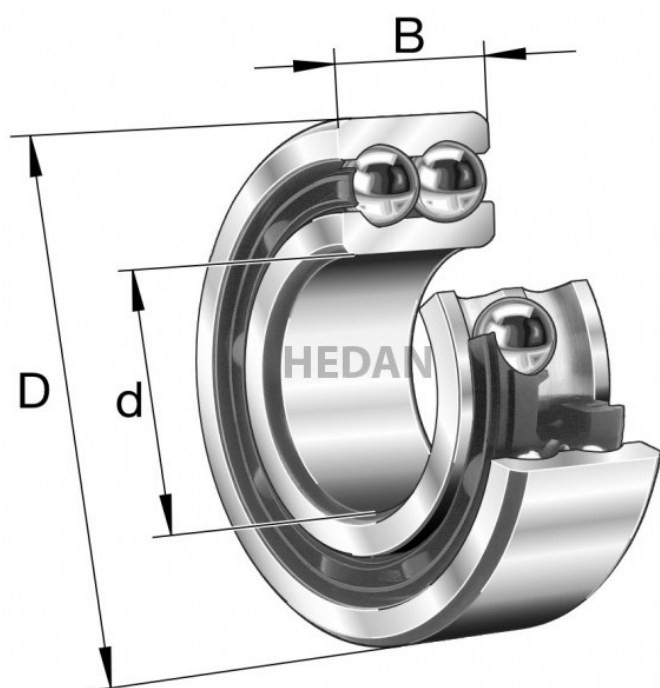

**HEDAN**

**3207-B**

## Warianty

	Indeks	Parametry	Dostępność	Cena
	3207-BD-XL-TVH-C3		Brak	Ceny produktów widoczne dopiero po zalogowaniu. Jeżeli nie posiadasz konta, zarejestruj się.
	3207-BD-XL-2HRS-TVH		Dużo	Ceny produktów widoczne dopiero po zalogowaniu. Jeżeli nie posiadasz konta, zarejestruj się.
	3207-BD-XL-TVH		Średnio	Ceny produktów widoczne dopiero po zalogowaniu. Jeżeli nie posiadasz konta, zarejestruj się.
	3207-BD-XL-2Z-TVH-C3		Mało	Ceny produktów widoczne dopiero po zalogowaniu. Jeżeli nie posiadasz konta, zarejestruj się.
	3207-BD-XL-2HRS-TVH-C3		Dużo	Ceny produktów widoczne dopiero po zalogowaniu. Jeżeli nie posiadasz konta, zarejestruj się.
	3207-BD-XL-2Z-TVH		Brak	Ceny produktów widoczne dopiero po zalogowaniu. Jeżeli nie posiadasz konta, zarejestruj się.