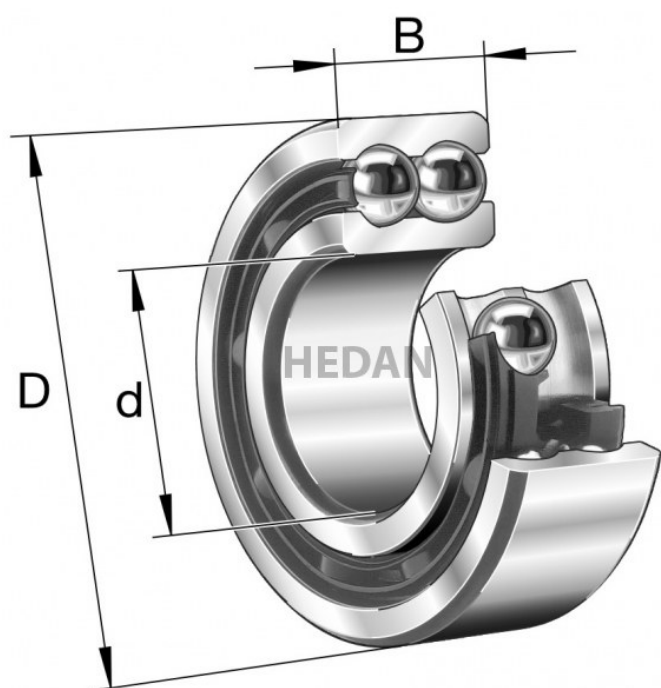

**HEDAN**

**3207-B**

## Warianty

	Indeks	Parametry	Dostępność	Cena
	3207-BD-XL-TVH-C3		Mało	Ceny produktów widoczne dopiero po zalogowaniu. Jeżeli nie posiadasz konta, zarejestruj się.
	3207-BD-XL-2HRS-TVH		Dużo	Ceny produktów widoczne dopiero po zalogowaniu. Jeżeli nie posiadasz konta, zarejestruj się.
	3207-BD-XL-TVH		Dużo	Ceny produktów widoczne dopiero po zalogowaniu. Jeżeli nie posiadasz konta, zarejestruj się.
	3207-BD-XL-2Z-TVH-C3		Średnio	Ceny produktów widoczne dopiero po zalogowaniu. Jeżeli nie posiadasz konta, zarejestruj się.
	3207-BD-XL-2HRS-TVH-C3		Dużo	Ceny produktów widoczne dopiero po zalogowaniu. Jeżeli nie posiadasz konta, zarejestruj się.
	3207-BD-XL-2Z-TVH		Brak	Ceny produktów widoczne dopiero po zalogowaniu. Jeżeli nie posiadasz konta, zarejestruj się.