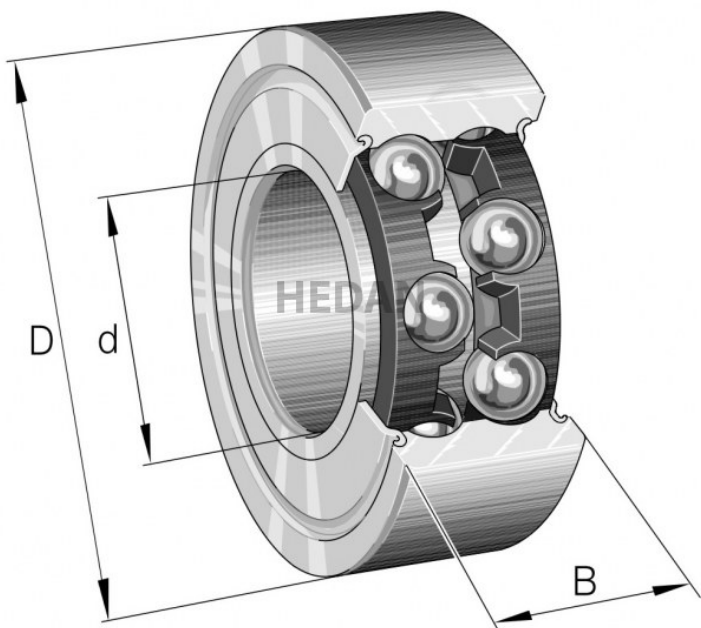

HEDAN

3208-B

Warianty

	Indeks	Parametry	Dostępność	Cena
	3208-BD-XL-2Z-TVH		Brak	Ceny produktów widoczne dopiero po zalogowaniu. Jeżeli nie posiadasz konta, zarejestruj się.
	3208-BD-XL-TVH-L285-C3		Brak	Ceny produktów widoczne dopiero po zalogowaniu. Jeżeli nie posiadasz konta, zarejestruj się.
	3208-BD-XL-2Z-TVH-C3		Mało	Ceny produktów widoczne dopiero po zalogowaniu. Jeżeli nie posiadasz konta, zarejestruj się.
	3208-BD-XL-TVH-C3		Mało	Ceny produktów widoczne dopiero po zalogowaniu. Jeżeli nie posiadasz konta, zarejestruj się.
	3208-BD-XL-2HRS-TVH		Mało	Ceny produktów widoczne dopiero po zalogowaniu. Jeżeli nie posiadasz konta, zarejestruj się.
	3208-BD-XL-TVH		Brak	Ceny produktów widoczne dopiero po zalogowaniu. Jeżeli nie posiadasz konta, zarejestruj się.
	3208-BD-XL-2HRS-TVH-C3		Mało	Ceny produktów widoczne dopiero po zalogowaniu. Jeżeli nie posiadasz konta, zarejestruj się.