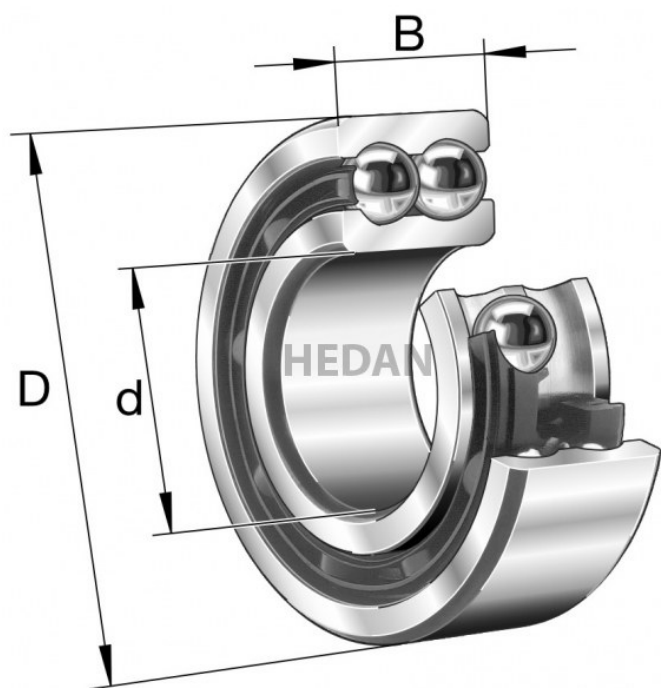

**HEDAN**

**3208-B**

## Warianty

	Indeks	Parametry	Dostępność	Cena
	3208-BD-XL-TVH		Brak	Ceny produktów widoczne dopiero po zalogowaniu. Jeżeli nie posiadasz konta, zarejestruj się.
	3208-BD-XL-TVH-L285-C3		Brak	Ceny produktów widoczne dopiero po zalogowaniu. Jeżeli nie posiadasz konta, zarejestruj się.
	3208-BD-XL-2Z-TVH-C3		Mało	Ceny produktów widoczne dopiero po zalogowaniu. Jeżeli nie posiadasz konta, zarejestruj się.
	3208-BD-XL-2Z-TVH		Brak	Ceny produktów widoczne dopiero po zalogowaniu. Jeżeli nie posiadasz konta, zarejestruj się.
	3208-BD-XL-TVH-C3		Mało	Ceny produktów widoczne dopiero po zalogowaniu. Jeżeli nie posiadasz konta, zarejestruj się.
	3208-BD-XL-2HRS-TVH		Mało	Ceny produktów widoczne dopiero po zalogowaniu. Jeżeli nie posiadasz konta, zarejestruj się.
	3208-BD-XL-2HRS-TVH-C3		Mało	Ceny produktów widoczne dopiero po zalogowaniu. Jeżeli nie posiadasz konta, zarejestruj się.