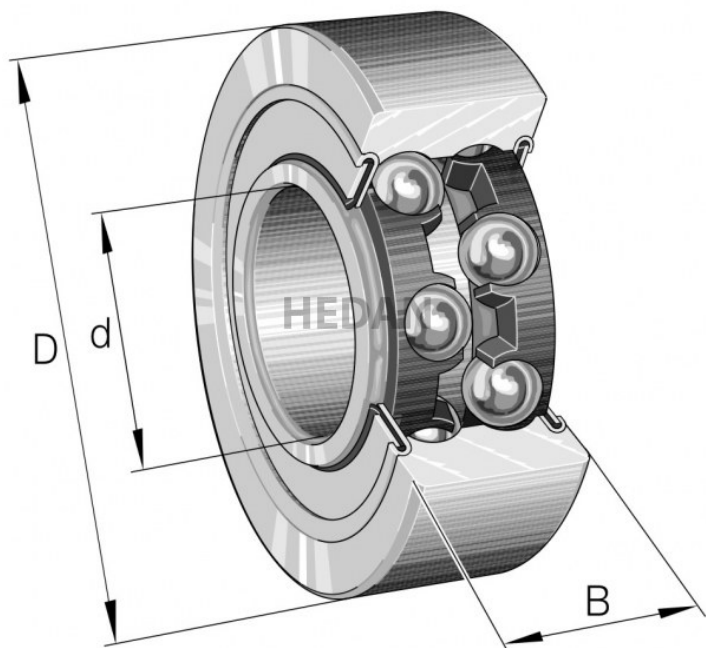

HEDAN

3208-B

Warianty

	Indeks	Parametry	Dostępność	Cena
	3208-BD-XL-2HRS-TVH		Mało	Ceny produktów widoczne dopiero po zalogowaniu. Jeżeli nie posiadasz konta, zarejestruj się.
	3208-BD-XL-TVH-L285-C3		Brak	Ceny produktów widoczne dopiero po zalogowaniu. Jeżeli nie posiadasz konta, zarejestruj się.
	3208-BD-XL-2Z-TVH-C3		Mało	Ceny produktów widoczne dopiero po zalogowaniu. Jeżeli nie posiadasz konta, zarejestruj się.
	3208-BD-XL-2Z-TVH		Brak	Ceny produktów widoczne dopiero po zalogowaniu. Jeżeli nie posiadasz konta, zarejestruj się.
	3208-BD-XL-TVH-C3		Mało	Ceny produktów widoczne dopiero po zalogowaniu. Jeżeli nie posiadasz konta, zarejestruj się.
	3208-BD-XL-TVH		Brak	Ceny produktów widoczne dopiero po zalogowaniu. Jeżeli nie posiadasz konta, zarejestruj się.
	3208-BD-XL-2HRS-TVH-C3		Mało	Ceny produktów widoczne dopiero po zalogowaniu. Jeżeli nie posiadasz konta, zarejestruj się.