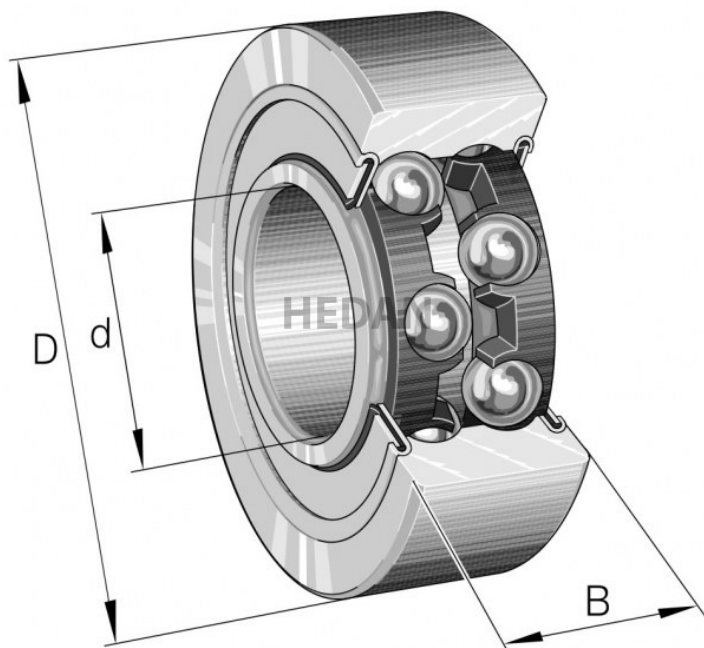

HEDAN

3208-B

Warianty

	Indeks	Parametry	Dostępność	Cena
	3208-BD-XL-2HRS-TVH-C3		Mało	Ceny produktów widoczne dopiero po zalogowaniu. Jeżeli nie posiadasz konta, zarejestruj się.
	3208-BD-XL-TVH-L285-C3		Brak	Ceny produktów widoczne dopiero po zalogowaniu. Jeżeli nie posiadasz konta, zarejestruj się.
	3208-BD-XL-2Z-TVH-C3		Mało	Ceny produktów widoczne dopiero po zalogowaniu. Jeżeli nie posiadasz konta, zarejestruj się.
	3208-BD-XL-2Z-TVH		Brak	Ceny produktów widoczne dopiero po zalogowaniu. Jeżeli nie posiadasz konta, zarejestruj się.
	3208-BD-XL-TVH-C3		Mało	Ceny produktów widoczne dopiero po zalogowaniu. Jeżeli nie posiadasz konta, zarejestruj się.
	3208-BD-XL-2HRS-TVH		Mało	Ceny produktów widoczne dopiero po zalogowaniu. Jeżeli nie posiadasz konta, zarejestruj się.
	3208-BD-XL-TVH		Brak	Ceny produktów widoczne dopiero po zalogowaniu. Jeżeli nie posiadasz konta, zarejestruj się.