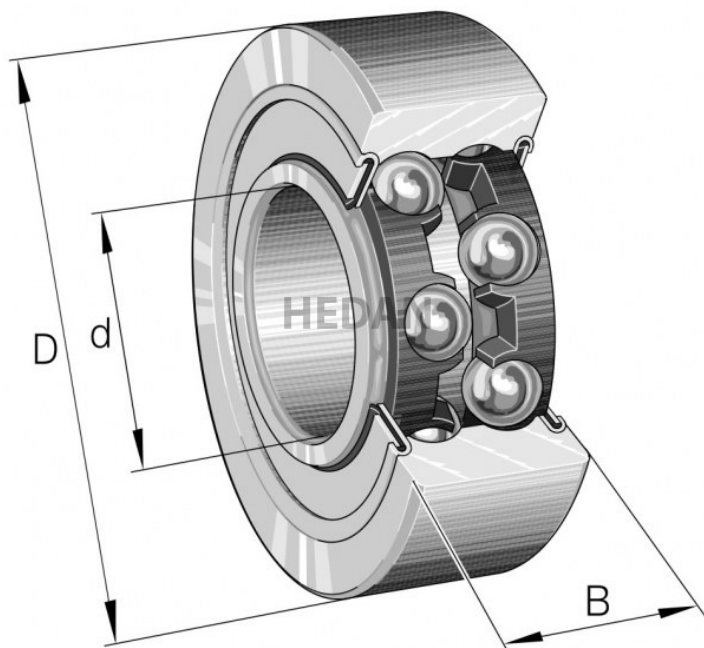

**HEDAN**

**3207-B**

## Warianty

	Indeks	Parametry	Dostępność	Cena
	3207-BD-XL-2HRS-TVH-C3		Dużo	Ceny produktów widoczne dopiero po zalogowaniu. Jeżeli nie posiadasz konta, zarejestruj się.
	3207-BD-XL-2HRS-TVH		Dużo	Ceny produktów widoczne dopiero po zalogowaniu. Jeżeli nie posiadasz konta, zarejestruj się.
	3207-BD-XL-TVH		Dużo	Ceny produktów widoczne dopiero po zalogowaniu. Jeżeli nie posiadasz konta, zarejestruj się.
	3207-BD-XL-TVH-C3		Mało	Ceny produktów widoczne dopiero po zalogowaniu. Jeżeli nie posiadasz konta, zarejestruj się.
	3207-BD-XL-2Z-TVH-C3		Średnio	Ceny produktów widoczne dopiero po zalogowaniu. Jeżeli nie posiadasz konta, zarejestruj się.
	3207-BD-XL-2Z-TVH		Brak	Ceny produktów widoczne dopiero po zalogowaniu. Jeżeli nie posiadasz konta, zarejestruj się.