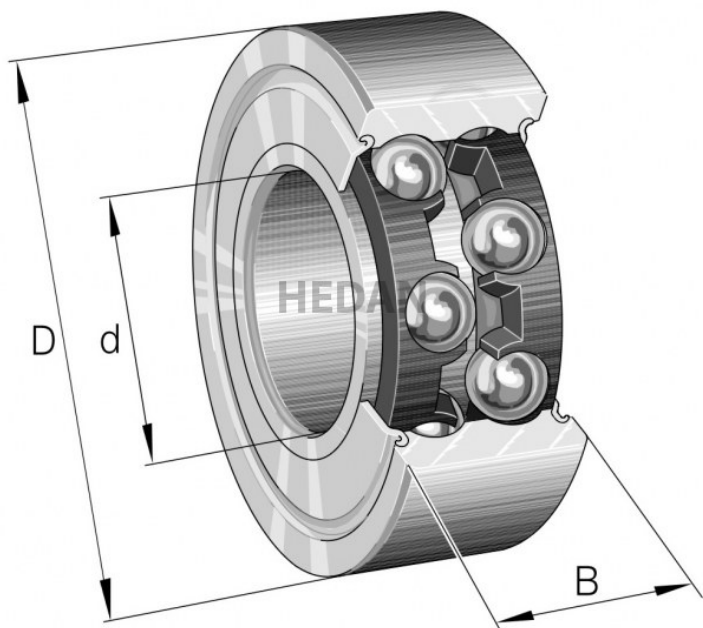

HEDAN

3208-B

Warianty

	Indeks	Parametry	Dostępność	Cena
	3208-BD-XL-2Z-TVH-C3		Mało	Ceny produktów widoczne dopiero po zalogowaniu. Jeżeli nie posiadasz konta, zarejestruj się.
	3208-BD-XL-TVH-L285-C3		Brak	Ceny produktów widoczne dopiero po zalogowaniu. Jeżeli nie posiadasz konta, zarejestruj się.
	3208-BD-XL-2Z-TVH		Brak	Ceny produktów widoczne dopiero po zalogowaniu. Jeżeli nie posiadasz konta, zarejestruj się.
	3208-BD-XL-TVH-C3		Mało	Ceny produktów widoczne dopiero po zalogowaniu. Jeżeli nie posiadasz konta, zarejestruj się.
	3208-BD-XL-2HRS-TVH		Mało	Ceny produktów widoczne dopiero po zalogowaniu. Jeżeli nie posiadasz konta, zarejestruj się.
	3208-BD-XL-TVH		Brak	Ceny produktów widoczne dopiero po zalogowaniu. Jeżeli nie posiadasz konta, zarejestruj się.
	3208-BD-XL-2HRS-TVH-C3		Mało	Ceny produktów widoczne dopiero po zalogowaniu. Jeżeli nie posiadasz konta, zarejestruj się.