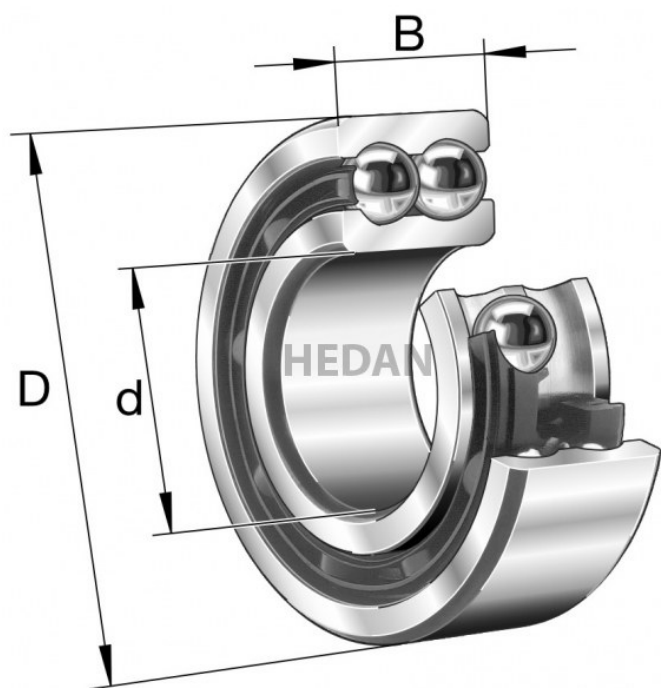

HEDAN

3208-B

Warianty

	Indeks	Parametry	Dostępność	Cena
	3208-BD-XL-TVH-C3		Mało	Ceny produktów widoczne dopiero po zalogowaniu. Jeżeli nie posiadasz konta, zarejestruj się.
	3208-BD-XL-TVH-L285-C3		Brak	Ceny produktów widoczne dopiero po zalogowaniu. Jeżeli nie posiadasz konta, zarejestruj się.
	3208-BD-XL-2Z-TVH-C3		Mało	Ceny produktów widoczne dopiero po zalogowaniu. Jeżeli nie posiadasz konta, zarejestruj się.
	3208-BD-XL-2Z-TVH		Brak	Ceny produktów widoczne dopiero po zalogowaniu. Jeżeli nie posiadasz konta, zarejestruj się.
	3208-BD-XL-2HRS-TVH		Mało	Ceny produktów widoczne dopiero po zalogowaniu. Jeżeli nie posiadasz konta, zarejestruj się.
	3208-BD-XL-TVH		Brak	Ceny produktów widoczne dopiero po zalogowaniu. Jeżeli nie posiadasz konta, zarejestruj się.
	3208-BD-XL-2HRS-TVH-C3		Mało	Ceny produktów widoczne dopiero po zalogowaniu. Jeżeli nie posiadasz konta, zarejestruj się.