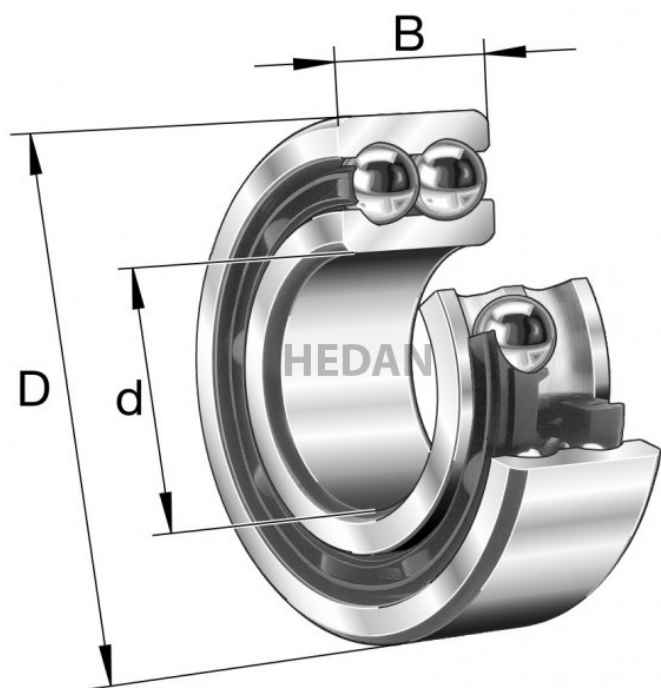

**HEDAN**

**3208-B**

## Warianty

	Indeks	Parametry	Dostępność	Cena
	3208-BD-XL-TVH-C3		Mało	Ceny produktów widoczne dopiero po zalogowaniu. Jeżeli nie posiadasz konta, zarejestruj się.
	3208-BD-XL-TVH-L285-C3		Brak	Ceny produktów widoczne dopiero po zalogowaniu. Jeżeli nie posiadasz konta, zarejestruj się.
	3208-BD-XL-2Z-TVH-C3		Mało	Ceny produktów widoczne dopiero po zalogowaniu. Jeżeli nie posiadasz konta, zarejestruj się.
	3208-BD-XL-2Z-TVH		Brak	Ceny produktów widoczne dopiero po zalogowaniu. Jeżeli nie posiadasz konta, zarejestruj się.
	3208-BD-XL-2HRS-TVH		Mało	Ceny produktów widoczne dopiero po zalogowaniu. Jeżeli nie posiadasz konta, zarejestruj się.
	3208-BD-XL-TVH		Brak	Ceny produktów widoczne dopiero po zalogowaniu. Jeżeli nie posiadasz konta, zarejestruj się.
	3208-BD-XL-2HRS-TVH-C3		Mało	Ceny produktów widoczne dopiero po zalogowaniu. Jeżeli nie posiadasz konta, zarejestruj się.