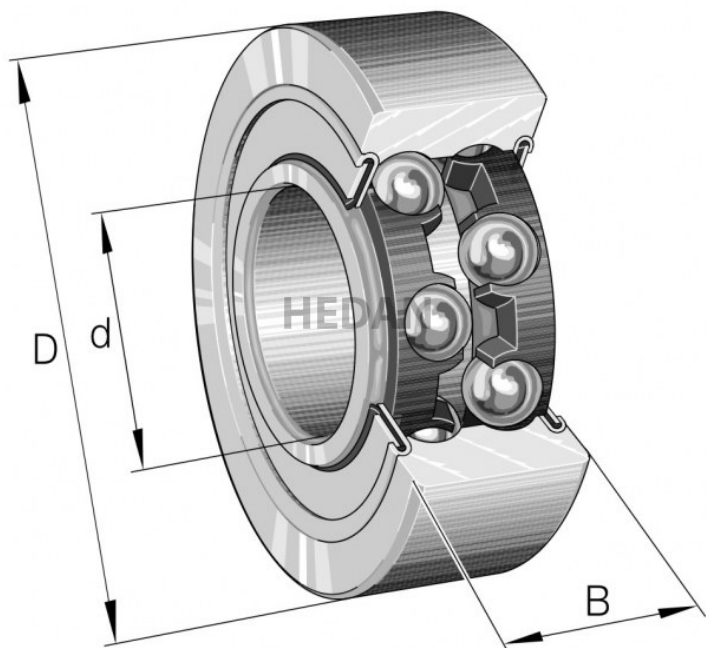

**HEDAN**

**3304-B**

## Warianty

	Indeks	Parametry	Dostępność	Cena
	3304-BD-XL-2HRS-TVH		Brak	Ceny produktów widoczne dopiero po zalogowaniu. Jeżeli nie posiadasz konta, zarejestruj się.
	3304-BD-XL-TVH-L285		Brak	Ceny produktów widoczne dopiero po zalogowaniu. Jeżeli nie posiadasz konta, zarejestruj się.
	3304-BD-XL-TVH		Mało	Ceny produktów widoczne dopiero po zalogowaniu. Jeżeli nie posiadasz konta, zarejestruj się.
	3304-BD-XL-TVH-C3		Brak	Ceny produktów widoczne dopiero po zalogowaniu. Jeżeli nie posiadasz konta, zarejestruj się.
	3304-BD-2Z-TVH		Brak	Ceny produktów widoczne dopiero po zalogowaniu. Jeżeli nie posiadasz konta, zarejestruj się.
	3304-BD-XL-2Z-TVH-C3		Mało	Ceny produktów widoczne dopiero po zalogowaniu. Jeżeli nie posiadasz konta, zarejestruj się.
	3304-BD-XL-2Z-TVH		Mało	Ceny produktów widoczne dopiero po zalogowaniu. Jeżeli nie posiadasz konta, zarejestruj się.
	3304-BD-XL-2HRS-TVH-C3		Dużo	Ceny produktów widoczne dopiero po zalogowaniu. Jeżeli nie posiadasz konta, zarejestruj się.