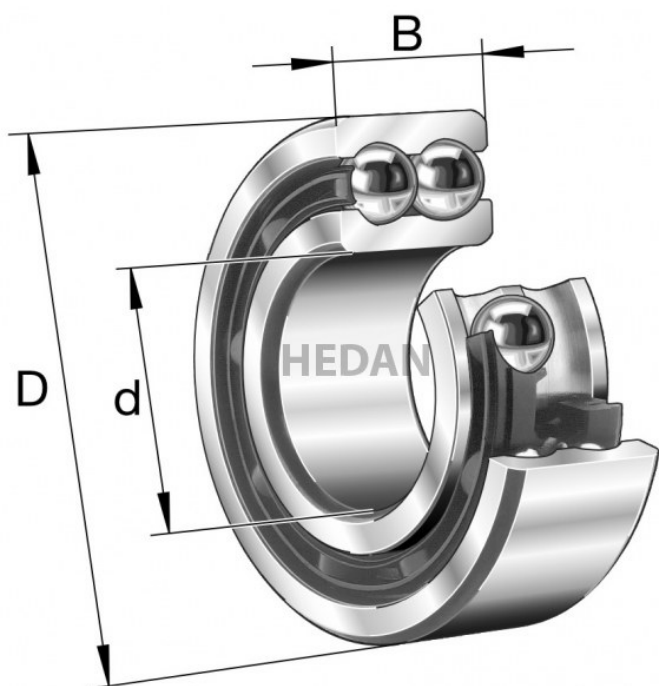

**HEDAN**

**3304-B**

## Warianty

	Indeks	Parametry	Dostępność	Cena
	3304-BD-XL-TVH-L285		Brak	Ceny produktów widoczne dopiero po zalogowaniu. Jeżeli nie posiadasz konta, zarejestruj się.
	3304-BD-XL-TVH		Mało	Ceny produktów widoczne dopiero po zalogowaniu. Jeżeli nie posiadasz konta, zarejestruj się.
	3304-BD-XL-TVH-C3		Brak	Ceny produktów widoczne dopiero po zalogowaniu. Jeżeli nie posiadasz konta, zarejestruj się.
	3304-BD-2Z-TVH		Brak	Ceny produktów widoczne dopiero po zalogowaniu. Jeżeli nie posiadasz konta, zarejestruj się.
	3304-BD-XL-2Z-TVH-C3		Mało	Ceny produktów widoczne dopiero po zalogowaniu. Jeżeli nie posiadasz konta, zarejestruj się.
	3304-BD-XL-2Z-TVH		Mało	Ceny produktów widoczne dopiero po zalogowaniu. Jeżeli nie posiadasz konta, zarejestruj się.
	3304-BD-XL-2HRS-TVH		Brak	Ceny produktów widoczne dopiero po zalogowaniu. Jeżeli nie posiadasz konta, zarejestruj się.
	3304-BD-XL-2HRS-TVH-C3		Dużo	Ceny produktów widoczne dopiero po zalogowaniu. Jeżeli nie posiadasz konta, zarejestruj się.