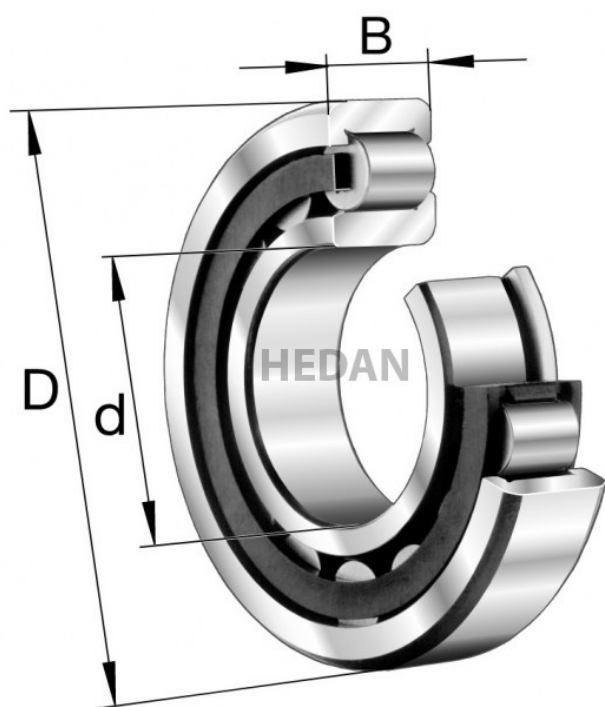

HEDAN

NJ2207

Warianty

	Indeks	Parametry	Dostępność	Cena
	NJ2207-E-XL-TVP2		Mało	Ceny produktów widoczne dopiero po zalogowaniu. Jeżeli nie posiadasz konta, zarejestruj się.
	NJ2207-E-XL-M1A-C3		Mało	Ceny produktów widoczne dopiero po zalogowaniu. Jeżeli nie posiadasz konta, zarejestruj się.
	NJ2207-E-XL-TVP2-C4		Dużo	Ceny produktów widoczne dopiero po zalogowaniu. Jeżeli nie posiadasz konta, zarejestruj się.
	NJ2207-E-XL-TVP2-C3		Mało	Ceny produktów widoczne dopiero po zalogowaniu. Jeżeli nie posiadasz konta, zarejestruj się.
	NJ2207-E-XL-M1		Mało	Ceny produktów widoczne dopiero po zalogowaniu. Jeżeli nie posiadasz konta, zarejestruj się.