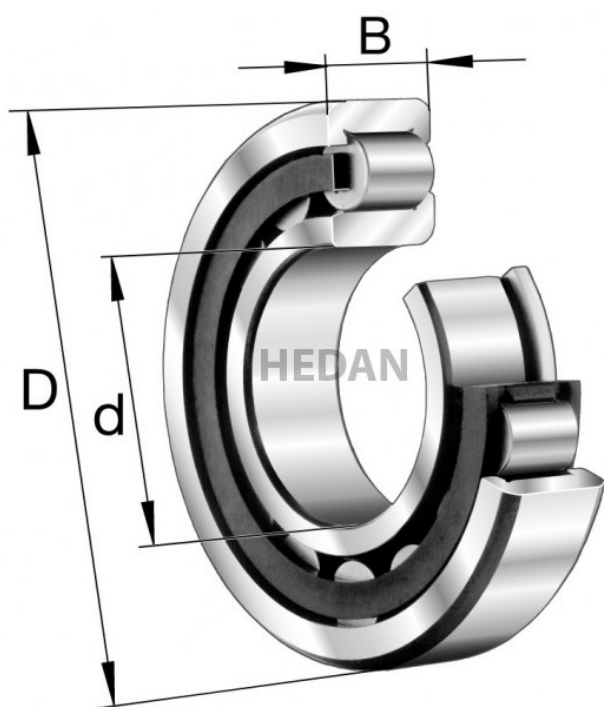

HEDAN

NJ2207

Warianty

	Indeks	Parametry	Dostępność	Cena
	NJ2207-E-XL-TVP2-C3		Średnio	Ceny produktów widoczne dopiero po zalogowaniu. Jeżeli nie posiadasz konta, zarejestruj się.
	NJ2207-E-XL-TVP2		Mało	Ceny produktów widoczne dopiero po zalogowaniu. Jeżeli nie posiadasz konta, zarejestruj się.
	NJ2207-E-XL-M1A-C3		Mało	Ceny produktów widoczne dopiero po zalogowaniu. Jeżeli nie posiadasz konta, zarejestruj się.
	NJ2207-E-XL-TVP2-C4		Dużo	Ceny produktów widoczne dopiero po zalogowaniu. Jeżeli nie posiadasz konta, zarejestruj się.
	NJ2207-E-XL-M1		Mało	Ceny produktów widoczne dopiero po zalogowaniu. Jeżeli nie posiadasz konta, zarejestruj się.