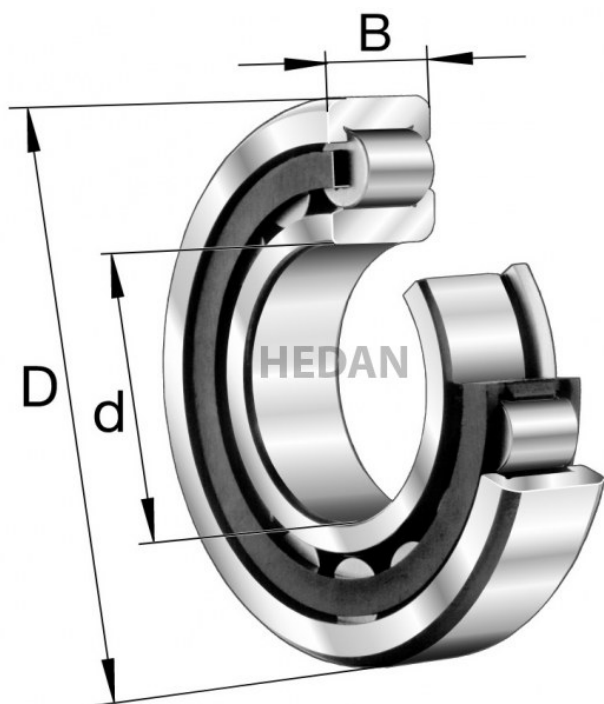

HEDAN

NJ2308

Warianty

| | Indeks | Parametry | Dostępność | Cena |
|--|---------------------|-----------|------------|--|
|  | NJ2308-E-XL-TVP2 | | Mało | Ceny produktów widoczne dopiero po zalogowaniu. Jeżeli nie posiadasz konta, zarejestruj się. |
|  | NJ2308-E-XL-M1A-C3 | | Mało | Ceny produktów widoczne dopiero po zalogowaniu. Jeżeli nie posiadasz konta, zarejestruj się. |
|  | NJ2308-E-XL-M1-C3 | | Mało | Ceny produktów widoczne dopiero po zalogowaniu. Jeżeli nie posiadasz konta, zarejestruj się. |
|  | NJ2308-E-XL-TVP2-C3 | | Średnio | Ceny produktów widoczne dopiero po zalogowaniu. Jeżeli nie posiadasz konta, zarejestruj się. |
|  | NJ2308-E-XL-M1 | | Brak | Ceny produktów widoczne dopiero po zalogowaniu. Jeżeli nie posiadasz konta, zarejestruj się. |
|  | NJ2308-E-XL-TVP2-C4 | | Brak | Ceny produktów widoczne dopiero po zalogowaniu. Jeżeli nie posiadasz konta, zarejestruj się. |